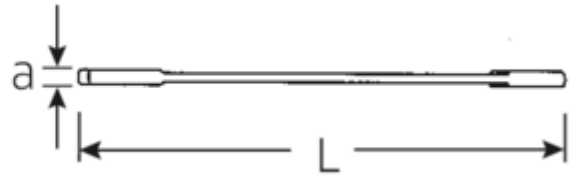

## Technical Attributes.

a	9,4 mm
b1	60 mm
b2	66 mm
Length mm (L)	300 mm
Jaw angle	15 °
Width across flats [mm]	27 x 30 mm
Spanner width 1 [mm]	27 mm
Spanner width 2 [mm]	30 mm