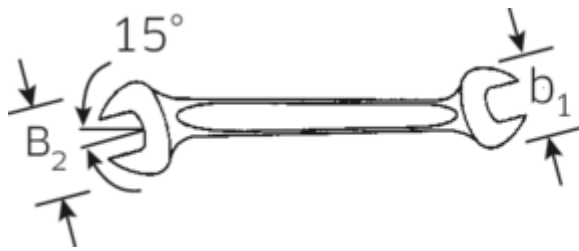

#### Label.

Double open-ended spanners Spanner size 27 x 30 mm L.300mm

## Technical Attributes.

a	9,4 mm
b1	60 mm
b2	66 mm
Length mm (L)	300 mm
Jaw angle	15 °
Width across flats [mm]	27 x 30 mm
Spanner width 1 [mm]	27 mm
Spanner width 2 [mm]	30 mm