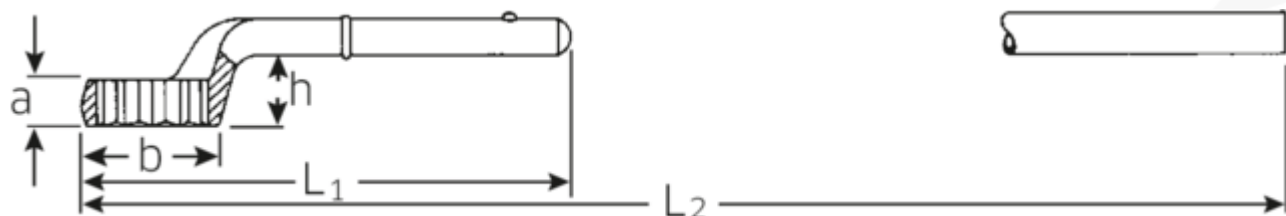

Zugringschlüssel

5

Art.No. 42020024
GTIN 4018754023394
Model 5 24 ZUG-RINGSCHLUESSEL

Bezeichnung. Zugringschlüssel SW 24mm L.180mm

- Eigenschaften.**
- ohne Handgriff
 - Chrome-Alloy-Steel, verchromt
 - L₂ = Länge mit Handgriff 5 1/2

Technische Zeichnung.

Technische Attribute.

a	17 mm
Breite mm (b)	38 mm
für Nr.	1
Höhe mm (h)	29,5 mm
L1	180 mm
L2	555 mm
Legierung	Chrome-Alloy-Steel, verchromt
Schlüsselweite [mm]	24 mm
Schlüsselweite 1 [mm]	24 mm

Logistikdaten.

Tiefe mm (IFS)	182
Breite mm (IFS)	38
Höhe mm (IFS)	41
Länge (verpackt, mm)	182
Breite (verpackt, mm)	38
Höhe (verpackt, mm)	41
Volumen (verpackt, dm ³)	0.283556 dm ³
Art.-Nr.	42020024
Gewicht (brutto, kg)	0,400