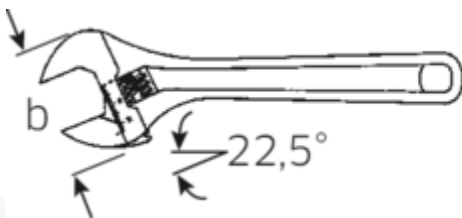

Adjustable spanner, metric

4025

Art.No. **40250106**
 GTIN **4018754299508**
 Model **4025 6 VERSTELLBARER
 EINMAULSCHLUESSEL**

Label. Adjustable spanner max. spanner size 24mm L.161mm

- Features.**
- Clockwise
 - DIN 3117/ISO 6787 Form B
 - ASME B107.100
 - Jaw position 22.5°
 - Chromium vanadium, chrome plated

Advantages.

Right-handed

Technical Drawing.

Technical Attributes.

a	10,8 mm
Width mm (b)	50 mm
Size	6

Logistics data.

Depth mm (IFS)	160
Width mm (IFS)	48
Height mm (IFS)	11

Length mm (L)	161 mm	Length (packed, mm)	163
Schlüsselweite max. [mm]	24 mm	Width (packed, mm)	63
		Height (packed, mm)	41
		Volume (packed, dm3)	0.421029 dm3
		Art. no.	40250106
		Weight (gross, kg)	0,650
		Weight PAP (kg)	0,000
		Weight PVC (kg)	0,009
		GTIN	4018754299508
		Country of origin	SPAIN
		Region of origin	Ausländischer Ursprung
		WEEE/ElektroG	nicht ear-pflichtig
		Customs tariff no.	82041200
		Packing standard	5
		Weight	155 g

Variants.

Art. no.	Art. no. (ERP)	Description	GTIN
40250104	4025 4 VERSTELLBARER EINMAULSCHLUESSEL	Adjustable spanner max. spanner size 13mm L.115mm	4018754299492
40250106	4025 6 VERSTELLBARER EINMAULSCHLUESSEL	Adjustable spanner max. spanner size 24mm L.161mm	4018754299508
40250108	4025 8 VERSTELLBARER EINMAULSCHLUESSEL	Adjustable spanner max. spanner size 30mm L.207mm	4018754299515
40250110	4025 10 VERSTELLBARER EINMAULSCHLUESSEL	Adjustable spanner max. spanner size 34mm L.259mm	4018754299522
40250112	4025 12 VERSTELLBARER EINMAULSCHLUESSEL	Adjustable spanner max. spanner size 39mm L.311mm	4018754299539
40250115	4025 15 VERSTELLBARER EINMAULSCHLUESSEL	Adjustable spanner max. spanner size 44mm L.386mm	4018754299546
40250118	4025 18 VERSTELLBARER EINMAULSCHLUESSEL	Adjustable spanner max. spanner size 53mm L.462mm	4018754299553