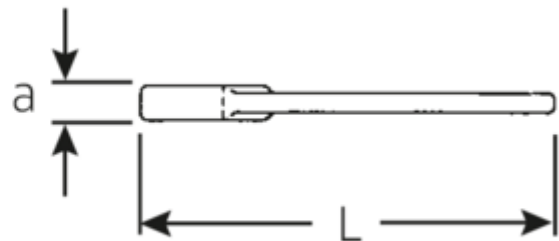

## Schlagmaulschlüssel

4204

Art.No. **42040055**  
GTIN **4018754023721**  
Model **4204 55 SCHLAG-  
MAULSCHLUESSEL**

**Bezeichnung.** Schlagmaulschlüssel SW 55mm L.300mm

**Eigenschaften.**

- DIN 133
- Spezialstahl, stahlgrau

### Technische Zeichnung.

### Technische Attribute.

Länge mm (L)	300 mm
Schlüsselweite [mm]	55 mm
Schlüsselweite 1 [mm]	55 mm