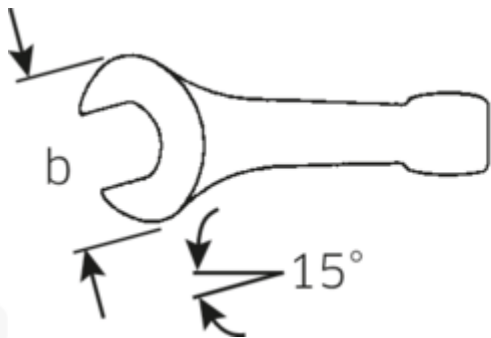

## Schlagmaulschlüssel

4204

Art.No. **42040055**  
GTIN **4018754023721**  
Model **4204 55 SCHLAG-  
MAULSCHLUESSEL**

**Bezeichnung.** Schlagmaulschlüssel SW 55mm L.300mm

**Eigenschaften.**

- DIN 133
- Spezialstahl, stahlgrau

### Technische Zeichnung.

### Technische Attribute.

Länge mm (L)	300 mm
Schlüsselweite [mm]	55 mm
Schlüsselweite 1 [mm]	55 mm

### Logistikdaten.

Tiefe mm (IFS)	298
Breite mm (IFS)	116
Höhe mm (IFS)	26

<b>Länge (verpackt, mm)</b>	298
<b>Breite (verpackt, mm)</b>	116
<b>Höhe (verpackt, mm)</b>	26
<b>Volumen (verpackt, dm3)</b>	0.898768 dm3
<b>Art.-Nr.</b>	42040055
<b>Gewicht (brutto, kg)</b>	2,057
<b>Gewicht PAP (kg)</b>	0,000
<b>Gewicht PVC (kg)</b>	0,000
<b>GTIN</b>	4018754023721
<b>Ursprungsland</b>	GERMANY
<b>Ursprungsregion</b>	Nordrhein-Westfalen
<b>WEEE/ElektroG</b>	nicht ear-pflichtig
<b>Zolltarifnr</b>	82041100
<b>Packnorm</b>	1
<b>Gewicht (g)</b>	2057 g