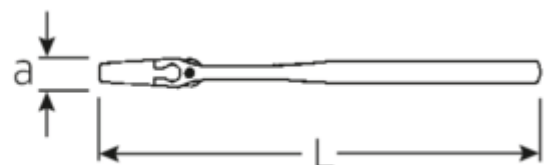

Adjustable spanner, metric

4025

Art.No. **40250118**
 GTIN **4018754299553**
 Model **4025 18 VERSTELLBARER
 EINMAULSCHLUESSEL**

Label. Adjustable spanner max. spanner size 53mm L.462mm

- Features.**
- Clockwise
 - DIN 3117/ISO 6787 Form B
 - ASME B107.100
 - Jaw position 22.5°
 - Chromium vanadium, chrome plated

Advantages.

Right-handed

Technical Drawing.

Technical Attributes.

a	30 mm
Width mm (b)	124 mm
Size	18

Logistics data.

Depth mm (IFS)	460
Width mm (IFS)	120
Height mm (IFS)	30

Length mm (L)	462 mm	Length (packed, mm)	461
Schlüsselweite max. [mm]	53 mm	Width (packed, mm)	121
		Height (packed, mm)	31
		Volume (packed, dm3)	1.729211 dm3
		Art. no.	40250118
		Weight (gross, kg)	1,950
		Weight PAP (kg)	0,000
		Weight PVC (kg)	0,020
		GTIN	4018754299553
		Country of origin	SPAIN
		Region of origin	Ausländischer Ursprung
		WEEE/ElektroG	nicht ear-pflichtig
		Customs tariff no.	82041200
		Packing standard	1
		Weight	2040 g

Variants.

Art. no.	Art. no. (ERP)	Description	GTIN
40250104	4025 4 VERSTELLBARER EINMAULSCHLUESSEL	Adjustable spanner max. spanner size 13mm L.115mm	4018754299492
40250106	4025 6 VERSTELLBARER EINMAULSCHLUESSEL	Adjustable spanner max. spanner size 24mm L.161mm	4018754299508
40250108	4025 8 VERSTELLBARER EINMAULSCHLUESSEL	Adjustable spanner max. spanner size 30mm L.207mm	4018754299515
40250110	4025 10 VERSTELLBARER EINMAULSCHLUESSEL	Adjustable spanner max. spanner size 34mm L.259mm	4018754299522
40250112	4025 12 VERSTELLBARER EINMAULSCHLUESSEL	Adjustable spanner max. spanner size 39mm L.311mm	4018754299539
40250115	4025 15 VERSTELLBARER EINMAULSCHLUESSEL	Adjustable spanner max. spanner size 44mm L.386mm	4018754299546
40250118	4025 18 VERSTELLBARER EINMAULSCHLUESSEL	Adjustable spanner max. spanner size 53mm L.462mm	4018754299553