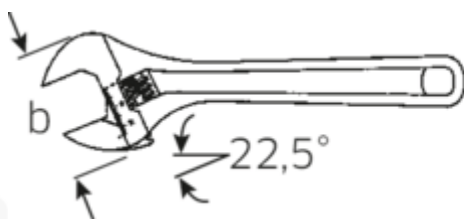

Adjustable spanner, metric

4025

Art.No. **40250118**
 GTIN **4018754299553**
 Model **4025 18 VERSTELLBARER
 EINMAULSCHLUESSEL**

Label. Adjustable spanner max. spanner size 53mm L.462mm

- Features.**
- Clockwise
 - DIN 3117/ISO 6787 Form B
 - ASME B107.100
 - Jaw position 22.5°
 - Chromium vanadium, chrome plated

Advantages.

Right-handed

Technical Drawing.

Technical Attributes.

a	30 mm
Width mm (b)	124 mm
Size	18

Logistics data.

Depth mm (IFS)	460
Width mm (IFS)	120
Height mm (IFS)	30

Length mm (L)	462 mm	Length (packed, mm)	461
Schlüsselweite max. [mm]	53 mm	Width (packed, mm)	121
		Height (packed, mm)	31
		Volume (packed, dm3)	1.729211 dm3
		Art. no.	40250118
		Weight (gross, kg)	1,950
		Weight PAP (kg)	0,000
		Weight PVC (kg)	0,020
		GTIN	4018754299553
		Country of origin	SPAIN
		Region of origin	Ausländischer Ursprung
		WEEE/ElektroG	nicht ear-pflichtig
		Customs tariff no.	82041200
		Packing standard	1
		Weight	2040 g

Variants.

Art. no.	Art. no. (ERP)	Description	GTIN
40250104	4025 4 VERSTELLBARER EINMAULSCHLUESSEL	Adjustable spanner max. spanner size 13mm L.115mm	4018754299492
40250106	4025 6 VERSTELLBARER EINMAULSCHLUESSEL	Adjustable spanner max. spanner size 24mm L.161mm	4018754299508
40250108	4025 8 VERSTELLBARER EINMAULSCHLUESSEL	Adjustable spanner max. spanner size 30mm L.207mm	4018754299515
40250110	4025 10 VERSTELLBARER EINMAULSCHLUESSEL	Adjustable spanner max. spanner size 34mm L.259mm	4018754299522
40250112	4025 12 VERSTELLBARER EINMAULSCHLUESSEL	Adjustable spanner max. spanner size 39mm L.311mm	4018754299539
40250115	4025 15 VERSTELLBARER EINMAULSCHLUESSEL	Adjustable spanner max. spanner size 44mm L.386mm	4018754299546
40250118	4025 18 VERSTELLBARER EINMAULSCHLUESSEL	Adjustable spanner max. spanner size 53mm L.462mm	4018754299553