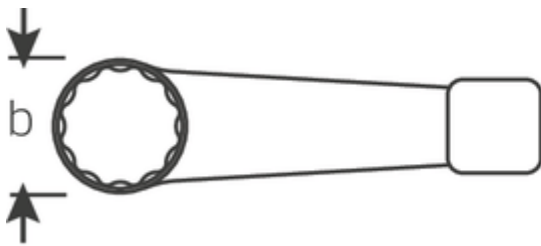

## Striking face ring spanners, metric

**4205**

Art.No. **42050050**  
GTIN **4018754024223**  
Model **4205 50 SCHLAG-RINGSCHLUESSEL**

**Label.** Striking face ring spanner Spanner size 50mm L.250mm

**Features.**

## Technical Attributes.

a	23,5 mm
Width mm (b)	80 mm
Length mm (L)	250 mm
Width across flats [mm]	50 mm
Spanner width 1 [mm]	50 mm

## Logistics data.

Depth mm (IFS)	255
Width mm (IFS)	80
Height mm (IFS)	24
Length (packed, mm)	255
Width (packed, mm)	80

<b>Height (packed, mm)</b>	24
<b>Volume (packed, dm<sup>3</sup>)</b>	0.4896 dm <sup>3</sup>
<b>Art. no.</b>	42050050
<b>Weight (gross, kg)</b>	1,120
<b>Weight PAP (kg)</b>	0,000
<b>Weight PVC (kg)</b>	0,000
<b>GTIN</b>	4018754024223
<b>Country of origin</b>	GERMANY
<b>Region of origin</b>	Nordrhein-Westfalen
<b>WEEE/ElektroG</b>	nicht ear-pflichtig
<b>Customs tariff no.</b>	82041100
<b>Packing standard</b>	1
<b>Weight</b>	1120 g

42050135	4205 135 SCHLAG- RINGSCHLUESSEL	Striking face ring spanner Spanner size 135mm L.520mm	4018754024445
42050145	4205 145 SCHLAG- RINGSCHLUESSEL	Striking face ring spanner Spanner size 145mm L.580mm	4018754024469
42050160	4205 160 SCHLAG- RINGSCHLUESSEL	Striking face ring spanner Spanner size 160mm L.580mm	4018754024490
42050165	4205 165 SCHLAG- RINGSCHLUESSEL	Striking face ring spanner Spanner size 165mm L.650mm	4018754024506
42050170	4205 170 SCHLAG- RINGSCHLUESSEL	Striking face ring spanner Spanner size 170mm L.650mm	4018754024513
42050175	4205 175 SCHLAG- RINGSCHLUESSEL	Striking face ring spanner Spanner size 175mm L.650mm	4018754024520
42050180	4205 180 SCHLAG- RINGSCHLUESSEL	Striking face ring spanner Spanner size 180mm L.650mm	4018754024537
42050210	4205 210 SCHLAG- RINGSCHLUESSEL	Striking face ring spanner Spanner size 210mm L.750mm	4018754024575