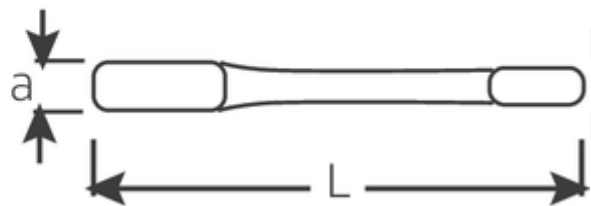

## Striking face ring spanners, metric

**4205**

Art.No. **42050050**  
GTIN **4018754024223**  
Model **4205 50 SCHLAG-RINGSCHLUESSEL**

**Label.** Striking face ring spanner Spanner size 50mm L.250mm

**Features.**

## Technical Attributes.

a	23,5 mm
Width mm (b)	80 mm
Length mm (L)	250 mm
Width across flats [mm]	50 mm
Spanner width 1 [mm]	50 mm

## Logistics data.

Depth mm (IFS)	255
Width mm (IFS)	80
Height mm (IFS)	24
Length (packed, mm)	255
Width (packed, mm)	80

<b>Height (packed, mm)</b>	24
<b>Volume (packed, dm<sup>3</sup>)</b>	0.4896 dm <sup>3</sup>
<b>Art. no.</b>	42050050
<b>Weight (gross, kg)</b>	1,120
<b>Weight PAP (kg)</b>	0,000
<b>Weight PVC (kg)</b>	0,000
<b>GTIN</b>	4018754024223
<b>Country of origin</b>	GERMANY
<b>Region of origin</b>	Nordrhein-Westfalen
<b>WEEE/ElektroG</b>	nicht ear-pflichtig
<b>Customs tariff no.</b>	82041100
<b>Packing standard</b>	1
<b>Weight</b>	1120 g