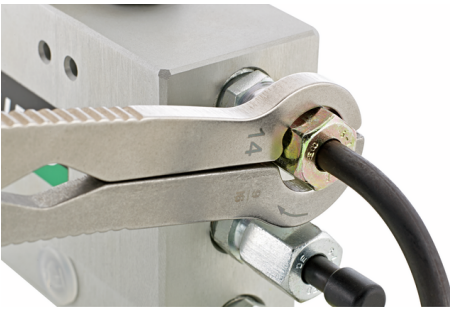

Ratschenschlüssel-Satz FastRatch

FastRatch 240

Art.No. **96411006**
GTIN **4018754289196**
Model **240/6**

Bezeichnung.

Ratschenschlüssel-Satz 240/6 8 - 19 6 St.

Eigenschaften.

- patentiert
- besonders geeignet für Überwurfmuttern
- für metrische und zöllige Verschraubungen
- ergonomische, schlanke Bauform
- aus rostfreiem, vergütetem Edelstahl
- Deutsches Bundes-Gebrauchsmuster (DBGM)
- robuste Rolltasche mit Klettverschluss aus Polyester
- Netzeinsätze ermöglichen die Sicht auf das eingesteckte Werkzeug
- sicherer Schutz des Werkzeugs bei minimalem Platzbedarf

Vorteile.

Konkurrenzloser Ratschenschlüssel-Satz FastRatch 6 St.-tlg; 8-19 mm; aus rostfreiem, vergütetem Stahl; 96411006.

Dank der patentierten Technik des „sich öffnenden Rings“ kann er selbst in schwer zugänglichen Einbaulagen wie Leitungsver-schraubungen problemlos agieren.

Die praktische Rolltasche ist eine übersichtliche Aufbewahrungslösung für Werkzeugkoffer und Werkzeugkästen.

Vereint die Vorteile mehrerer Werkzeuge: Die Zentrierung auf dem Schraubenkopf eines Ringschlüssels, seitliches Aufstecken eines Maulschlüssels sowie das zuverlässige Ratschen.

Das markante STAHLWILLE Rundfinish verleiht dem Ratschenringmaulschlüssel eine griffige und angenehme Haptik für sicheres Arbeiten, selbst mit överschmierten Händen.

Technische Zeichnung.

Technische Attribute.