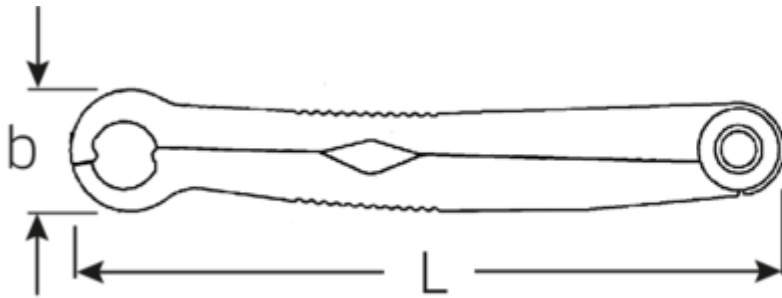

Technische Zeichnung.

Technische Attribute.

Anzahl Werkzeuge	6 St.
Bereich	8 - 19
Legierung	Edelstahl, rostfrei
Nr.	240/6

Logistikdaten.

Tiefe mm (IFS)	295
Breite mm (IFS)	90
Höhe mm (IFS)	35
Länge (verpackt, mm)	295
Breite (verpackt, mm)	90
Höhe (verpackt, mm)	35
Volumen (verpackt, dm³)	0.92925 dm³
Art.-Nr.	96411006
Gewicht (brutto, kg)	1,230
Gewicht PAP (kg)	0,000
Gewicht PVC (kg)	0,001
GTIN	4018754289196
Ursprungsland	GERMANY
Ursprungsregion	Nordrhein-Westfalen
WEEE/ElektroG	nicht ear-pflichtig
Zolltarifnr	82041100
Packnorm	1
Gewicht (g)	1230 g