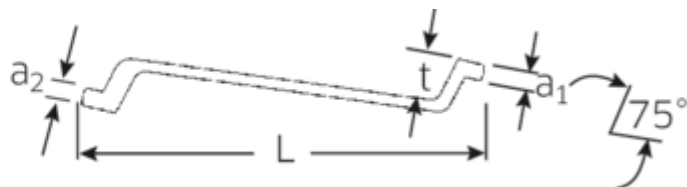

Produkt-Highlights.

Schlanke Bauform.

Mit ihren dünnen Wänden ermöglichen die Ringe ein problemloses Arbeiten an schwer zugänglichen Stellen. Die Ringhöhe übertrifft die Größe der genormten Muttern, was das Festklemmen effektiv verhindert.

Technische Zeichnung.

Technische Attribute.

a1	15 mm
a2	15 mm
Abtriebsprofil	Doppelsechskant AS-Drive®
d1	38,3 mm
d2	42,6 mm
Länge mm (L)	360 mm
Schlüsselweite 1 [mm]	27 mm
Schlüsselweite 2 [mm]	30 mm
t	37 mm