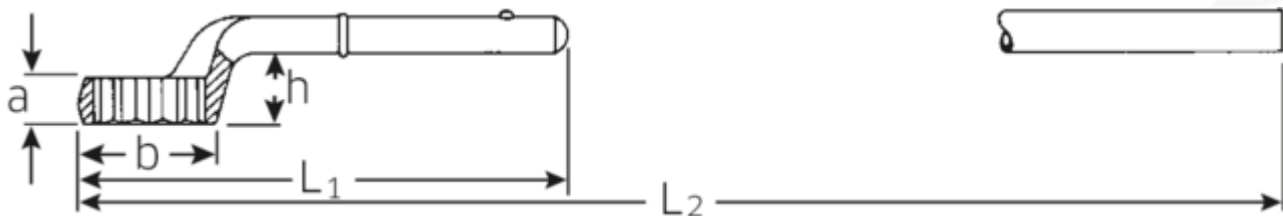

## Zugringschlüssel

5

Art.No. 42020027  
GTIN 4018754023400  
Model 5 27 ZUG-RINGSCHLUESSEL

**Bezeichnung.** Zugringschlüssel SW 27mm L.190mm

**Eigenschaften.**

- ohne Handgriff
- Chrome-Alloy-Steel, verchromt
- L<sub>2</sub> = Länge mit Handgriff 5 1/2

### Technische Zeichnung.

### Technische Attribute.

a	17 mm
Breite mm (b)	41 mm
für Nr.	1
Höhe mm (h)	31,5 mm
L1	190 mm
L2	560 mm
Legierung	Chrome-Alloy-Steel, verchromt
Schlüsselweite [mm]	27 mm
Schlüsselweite 1 [mm]	27 mm