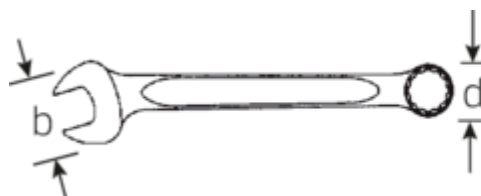

Technische Zeichnung.

Technische Attribute.

Anzahl Werkzeuge	21 St.
Bereich	6 - 36
Breite mm (b)	530 mm
DIN	DIN 3113 Form B
Höhe mm (h)	75 mm

Logistikdaten.

Tiefe mm (IFS)	560
Breite mm (IFS)	360
Höhe mm (IFS)	90
Länge (verpackt, mm)	560
Breite (verpackt, mm)	360