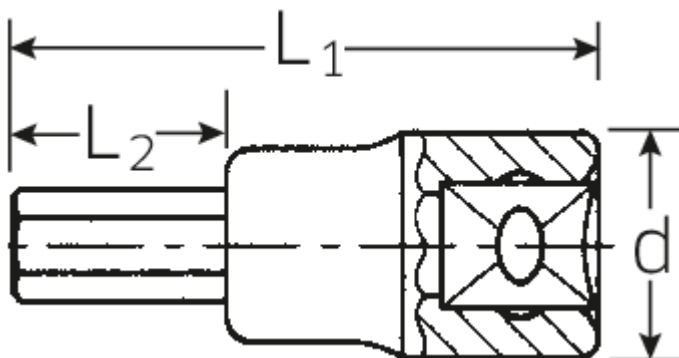

INHEX-Schraubendrehereinsätze 1/2", metrisch

54

Art.No. 03050017
GTIN 4018754006311
Model 54 17

Bezeichnung. INHEX-Schraubendrehereinsatz 1/2 17mm L.60mm

Eigenschaften.

- für Innensechskantschrauben
- DIN 7422
- Chrome-Alloy-Steel, verchromt

Robustes Qualitätswerkzeug für den professionellen Anwender - Made in Germany

Technische Zeichnung.

Technische Attribute.

Abtriebsprofil	Sechskant
Abtriebssechskant außen (mm)	17 mm
Antriebsvierkant innen (Zoll)	1/2
d	27,5 mm
L1	60 mm
L2	20 mm

Logistikdaten.

Tiefe mm (IFS)	60
Breite mm (IFS)	28
Höhe mm (IFS)	28
Länge (verpackt, mm)	150
Breite (verpackt, mm)	100
Höhe (verpackt, mm)	28
Volumen (verpackt, dm3)	0.42 dm3
Art.-Nr.	03050017
Gewicht (brutto, kg)	0,930
Gewicht PAP (kg)	0,000
Gewicht PVC (kg)	0,007
GTIN	4018754006311
Ursprungsland	GERMANY
Ursprungsregion	Nordrhein-Westfalen
WEEE/ElektroG	nicht ear-pflichtig
Zolltarifnr	82042000
Packnorm	5
Gewicht (g)	186 g

Varianten.

Art.-Nr.	Artikelnr (ERP)	Bezeichnung	GTIN
03050004	54 4	INHEX-Schraubendrehereinsatz 1/2 4mm L.60mm	4018754006236
03050005	54 5	INHEX-Schraubendrehereinsatz 1/2 5mm L.60mm	4018754006243
03050006	54 6	INHEX-Schraubendrehereinsatz 1/2 6mm L.60mm	4018754006250
03050007	54 7	INHEX-Schraubendrehereinsatz 1/2 7mm L.60mm	4018754006267
03050008	54 8	INHEX-Schraubendrehereinsatz 1/2 8mm L.60mm	4018754006274
03050010	54 10	INHEX-Schraubendrehereinsatz 1/2 10mm L.60mm	4018754006281
03050012	54 12	INHEX-Schraubendrehereinsatz 1/2 12mm L.60mm	4018754006298
03050014	54 14	INHEX-Schraubendrehereinsatz 1/2 14mm L.60mm	4018754006304