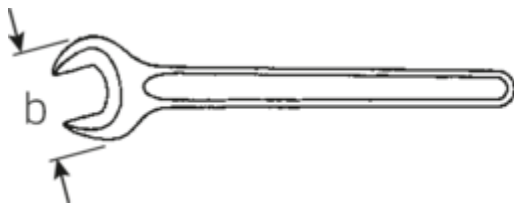

Open-ended spanner, metric

4004

Art.No. **40040460**

GTIN **4018754018369**

Model **4004 46 EINMAULSCHLUESSEL**

Label. Open-ended spanner Spanner size 46mm L.369mm

Features.

- DIN 894 up to 85 mm
- special tool steel, grey finish

Advantages.

DIN 894 up to 85 mm

Technical Drawing.

Technical Attributes.

a	14,8 mm
Width mm (b)	93 mm
Length mm (L)	369 mm
Width across flats [mm]	46 mm
Spanner width 1 [mm]	46 mm

Logistics data.

Depth mm (IFS)	375
Width mm (IFS)	93
Height mm (IFS)	16
Length (packed, mm)	375
Width (packed, mm)	93
Height (packed, mm)	16

Variants.

Art. no.	Art. no. (ERP)	Description	GTIN
40040240	4004 24 EINMAULSCHLUESSEL	Open-ended spanner Spanner size 24mm L.215mm	4018754018307
40040270	4004 27 EINMAULSCHLUESSEL	Open-ended spanner Spanner size 27mm L.238mm	4018754018314
40040300	4004 30 EINMAULSCHLUESSEL	Open-ended spanner Spanner size 30mm L.261mm	4018754018321
40040320	4004 32 EINMAULSCHLUESSEL	Open-ended spanner Spanner size 32mm L.273mm	4018754018338
40040360	4004 36 EINMAULSCHLUESSEL	Open-ended spanner Spanner size 36mm L.300mm	4018754018345
40040410	4004 41 EINMAULSCHLUESSEL	Open-ended spanner Spanner size 41mm L.335mm	4018754018352
40040460	4004 46 EINMAULSCHLUESSEL	Open-ended spanner Spanner size 46mm L.369mm	4018754018369
40040500	4004 50 EINMAULSCHLUESSEL	Open-ended spanner Spanner size 50mm L.412mm	4018754018376
40040550	4004 55 EINMAULSCHLUESSEL	Open-ended spanner Spanner size 55mm L.457mm	4018754018383
40040600	4004 60 EINMAULSCHLUESSEL	Open-ended spanner Spanner size 60mm L.492mm	4018754018390
40040650	4004 65 EINMAULSCHLUESSEL	Open-ended spanner Spanner size 65mm L.528mm	4018754018406
40040700	4004 70 EINMAULSCHLUESSEL	Open-ended spanner Spanner size 70mm L.572mm	4018754018413
40040750	4004 75 EINMAULSCHLUESSEL	Open-ended spanner Spanner size 75mm L.608mm	4018754018420
40040800	4004 80 EINMAULSCHLUESSEL	Open-ended spanner Spanner size 80mm L.645mm	4018754018437