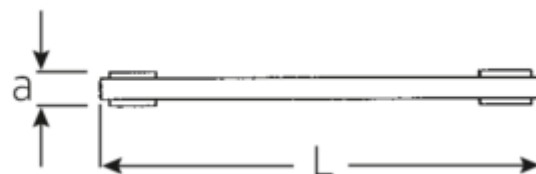

Doppelringratschenschlüssel, metrisch, Doppelsechskant

25

Art.No. 41131213
GTIN 4018754022151
Model 25 12 X 13
RATSCHENRINGSCHLUESSEL

Bezeichnung.

Doppelringratschenschlüssel SW 12 x 13mm L.170mm

Eigenschaften.

- mit Doppelsechskant
- gerade
- 22 Zähne
- verchromt

Vorteile.

mit Doppelsechskant.

Technische Zeichnung.

Technische Attribute.

a	12 mm
Abtriebsprofil	Doppelsechskant AS-Drive®
d1	26 mm

Logistikdaten.

Tiefe mm (IFS)	174
Breite mm (IFS)	30
Höhe mm (IFS)	13
Länge (verpackt, mm)	175

d2	30 mm	Breite (verpackt, mm)	31
Länge mm (L)	170 mm	Höhe (verpackt, mm)	14
Schlüsselweite [mm]	12 x 13 mm	Volumen (verpackt, dm3)	0.07595 dm3
Schlüsselweite 1 [mm]	12 mm	Art.-Nr.	41131213
Schlüsselweite 2 [mm]	13 mm	Gewicht (brutto, kg)	0,141
		Gewicht PAP (kg)	0,000
		Gewicht PVC (kg)	0,004
		GTIN	4018754022151
		Ursprungsland	UNITED STATES
		Ursprungsregion	Ausländischer Ursprung
		WEEE/ElektroG	nicht ear-pflichtig
		Zolltarifnr	82041100
		Packnorm	1
		Gewicht (g)	135 g