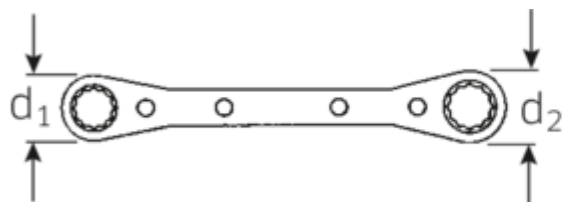

Doppelringratschenschlüssel, metrisch, Doppelsechskant

25

Art.No. 41131213
GTIN 4018754022151
Model 25 12 X 13
RATSCHENRINGSCHLUESSEL

Bezeichnung.

Doppelringratschenschlüssel SW 12 x 13mm L.170mm

Eigenschaften.

- mit Doppelsechskant
- gerade
- 22 Zähne
- verchromt

Vorteile.

mit Doppelsechskant.

Technische Zeichnung.

Technische Attribute.

a	12 mm
Abtriebsprofil	Doppelsechskant AS-Drive®
d1	26 mm

Logistikdaten.

Tiefe mm (IFS)	174
Breite mm (IFS)	30
Höhe mm (IFS)	13
Länge (verpackt, mm)	175

d2	30 mm	Breite (verpackt, mm)	31
Länge mm (L)	170 mm	Höhe (verpackt, mm)	14
Schlüsselweite [mm]	12 x 13 mm	Volumen (verpackt, dm3)	0.07595 dm3
Schlüsselweite 1 [mm]	12 mm	Art.-Nr.	41131213
Schlüsselweite 2 [mm]	13 mm	Gewicht (brutto, kg)	0,141
		Gewicht PAP (kg)	0,000
		Gewicht PVC (kg)	0,004
		GTIN	4018754022151
		Ursprungsland	UNITED STATES
		Ursprungsregion	Ausländischer Ursprung
		WEEE/ElektroG	nicht ear-pflichtig
		Zolltarifnr	82041100
		Packnorm	1
		Gewicht (g)	135 g

Varianten.

Art.-Nr.	Artikelnr (ERP)	Bezeichnung	GTIN
41130708	25 7 X 8 RATSCHENRINGSCHLUESSEL	Doppelringratschenschlüssel SW 7 x 8mm L.109mm	4018754022120
41130910	25 9 X 10 RATSCHENRINGSCHLUESSEL	Doppelringratschenschlüssel SW 9 x 10mm L.139mm	4018754022137
41131011	25 10 X 11 RATSCHENRINGSCHLUESSEL	Doppelringratschenschlüssel SW 10 x 11mm L.170mm	4018754022144
41131213	25 12 X 13 RATSCHENRINGSCHLUESSEL	Doppelringratschenschlüssel SW 12 x 13mm L.170mm	4018754022151
41131415	25 14 X 15 RATSCHENRINGSCHLUESSEL	Doppelringratschenschlüssel SW 14 x 15mm L.170mm	4018754022168
41131618	25 16 X 18 RATSCHENRINGSCHLUESSEL	Doppelringratschenschlüssel SW 16 x 18mm L.205mm	4018754022175
41131719	25 17 X 19 RATSCHENRINGSCHLUESSEL	Doppelringratschenschlüssel SW 17 x 19mm L.205mm	4018754022182