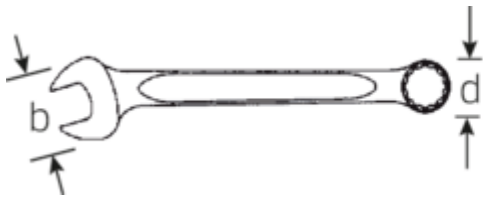

Vorteile.

Hochwertiger Ringmaulschlüssel OPEN BOX, zöllig 1 3/16", Ring- und Maulseite 15° abgewinkelt, Länge 332 mm, DIN 3113 Form A, Chrome-Alloy-Steel, verchromt, 40485454.

Produkt-Highlights.

Stabile Konstruktion.

Weil auf die Verbindung zwischen Maul und Schaft die größten Kräfte wirken, ist dieser Bereich bei STAHLWILLE verstärkt. Die spezielle Konstruktion stabilisiert die Belastungszonen und reduziert damit die Bruchgefahr auf ein Minimum.

Schlanke Bauform.

Mit ihren dünnen Wänden ermöglichen die Ringe ein problemloses Arbeiten an schwer zugänglichen Stellen. Die Ringhöhe übertrifft die Größe der genormten Muttern, was das Festklemmen effektiv verhindert.

Technische Zeichnung.

Technische Attribute.

a1	8,9 mm
a2	16,5 mm
Breite mm (b)	66 mm
d	43,2 mm
DIN	DIN 3113 Form A
Länge mm (L)	332 mm
Legierung	Chrome-Alloy-Steel, verchromt
Maulstellung	15 °
Schlüsselweite [Zoll]	1 3/16 "
Schlüsselweite 1 [Zoll]	1 3/16 "
Schlüsselweite 2 [Zoll]	1 3/16 "