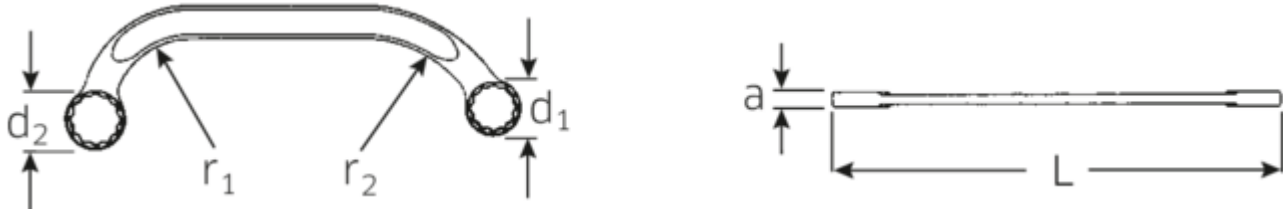

##### Schlanke Bauform.

Mit ihren dünnen Wänden ermöglichen die Ringe ein problemloses Arbeiten an schwer zugänglichen Stellen. Die Ringhöhe übertrifft die Größe der genormten Muttern, was das Festklemmen effektiv verhindert.

## Technische Zeichnung.

## Technische Attribute.

a	7,5 mm
Abtriebsprofil	Doppelsechskant AS-Drive®
d1	21 mm
d2	24,5 mm
Länge mm (L)	179 mm
r1	36 mm
r2	64 mm
Schlüsselweite 1 [mm]	14 mm
Schlüsselweite 2 [mm]	16 mm