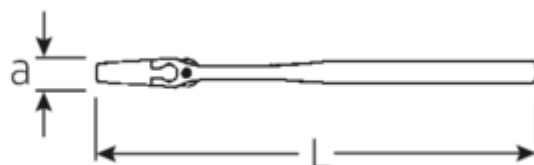

**Einmaulschlüssel verstellbar,
metrisch**

4026N

Art.No. **40260118**
 GTIN **4018754299621**
 Model **4026 18 VERSTELLBARER
 EINMAULSCHLUESSEL**

Bezeichnung.

Einmaulschlüssel verstellbar max.SW 53mm L.462mm

Eigenschaften.

- linksgängig
- DIN 3117/ISO 6787 Form B
- ASME B 107.100
- Maulstellung 22,5°
- Chrom-Vanadium, phosphatiert

Vorteile.

linksgängig.

Technische Zeichnung.

Technische Attribute.

a 30 mm
 Breite mm (b) 124 mm
 Gr. 18

Logistikdaten.

Tiefe mm (IFS) 460
 Breite mm (IFS) 120
 Höhe mm (IFS) 30

Länge mm (L)	462 mm	Länge (verpackt, mm)	461
Schlüsselweite max. [mm]	53 mm	Breite (verpackt, mm)	121
		Höhe (verpackt, mm)	31
		Volumen (verpackt, dm3)	1.729211 dm3
		Art.-Nr.	40260118
		Gewicht (brutto, kg)	1,975
		Gewicht PAP (kg)	0,000
		Gewicht PVC (kg)	0,020
		GTIN	4018754299621
		Ursprungsland	SPAIN
		Ursprungsregion	Ausländischer Ursprung
		WEEE/ElektroG	nicht ear-pflichtig
		Zolltarifnr	82041200
		Packnorm	1
		Gewicht (g)	2040 g