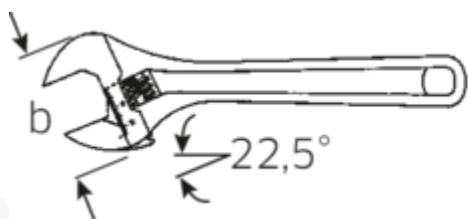

**Einmaulschlüssel verstellbar,
metrisch**

4026N

Art.No. **40260118**
 GTIN **4018754299621**
 Model **4026 18 VERSTELLBARER
 EINMAULSCHLUESSEL**

Bezeichnung.

Einmaulschlüssel verstellbar max.SW 53mm L.462mm

Eigenschaften.

- linksgängig
- DIN 3117/ISO 6787 Form B
- ASME B 107.100
- Maulstellung 22,5°
- Chrom-Vanadium, phosphatiert

Vorteile.

linksgängig.

Technische Zeichnung.

Technische Attribute.

a 30 mm
 Breite mm (b) 124 mm
 Gr. 18

Logistikdaten.

Tiefe mm (IFS) 460
 Breite mm (IFS) 120
 Höhe mm (IFS) 30

Länge mm (L)	462 mm	Länge (verpackt, mm)	461
Schlüsselweite max. [mm]	53 mm	Breite (verpackt, mm)	121
		Höhe (verpackt, mm)	31
		Volumen (verpackt, dm3)	1.729211 dm3
		Art.-Nr.	40260118
		Gewicht (brutto, kg)	1,975
		Gewicht PAP (kg)	0,000
		Gewicht PVC (kg)	0,020
		GTIN	4018754299621
		Ursprungsland	SPAIN
		Ursprungsregion	Ausländischer Ursprung
		WEEE/ElektroG	nicht ear-pflichtig
		Zolltarifnr	82041200
		Packnorm	1
		Gewicht (g)	2040 g