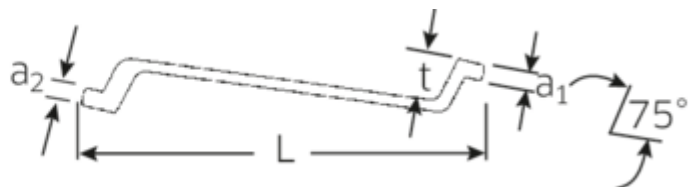

Produkt-Highlights.

Schlanke Bauform.

Mit ihren dünnen Wänden ermöglichen die Ringe ein problemloses Arbeiten an schwer zugänglichen Stellen. Die Ringhöhe übertrifft die Größe der genormten Muttern, was das Festklemmen effektiv verhindert.

Technische Zeichnung.

Technische Attribute.

a1	15 mm
a2	16 mm
Abtriebsprofil	Doppelsechskant AS-Drive®
d1	39,3 mm
d2	47,2 mm
Länge mm (L)	360 mm
Schlüsselweite 1 [mm]	27 mm
Schlüsselweite 2 [mm]	32 mm
t	37 mm