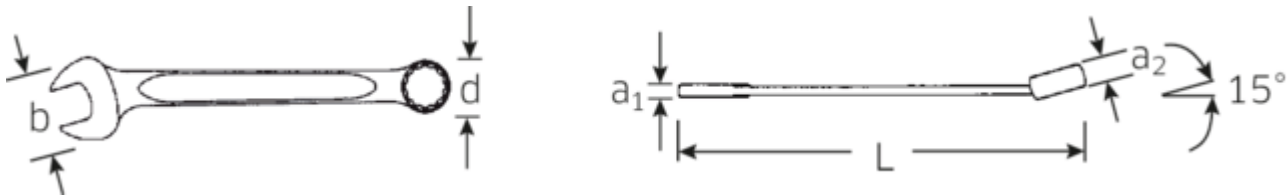

Vorteile.

Hochwertiger Ringmaulschlüssel OPEN BOX, zöllig 3/8", Ring- und Maulseite 15° abgewinkelt, Länge 125 mm, DIN 3113 Form A, Chrome-Alloy-Steel, verchromt, 40482424.

Produkt-Highlights.

Stabile Konstruktion.

Weil auf die Verbindung zwischen Maul und Schaft die größten Kräfte wirken, ist dieser Bereich bei STAHLWILLE verstärkt. Die spezielle Konstruktion stabilisiert die Belastungszonen und reduziert damit die Bruchgefahr auf ein Minimum.

Schlanke Bauform.

Mit ihren dünnen Wänden ermöglichen die Ringe ein problemloses Arbeiten an schwer zugänglichen Stellen. Die Ringhöhe übertrifft die Größe der genormten Muttern, was das Festklemmen effektiv verhindert.

Technische Zeichnung.

Technische Attribute.

a1	4,8 mm
a2	7 mm
Breite mm (b)	23 mm
d	14,3 mm
DIN	DIN 3113 Form A
Länge mm (L)	125 mm
Legierung	Chrome-Alloy-Steel, verchromt
Maulstellung	15 °
Schlüsselweite [Zoll]	3/8 "
Schlüsselweite 1 [Zoll]	3/8 "
Schlüsselweite 2 [Zoll]	3/8 "