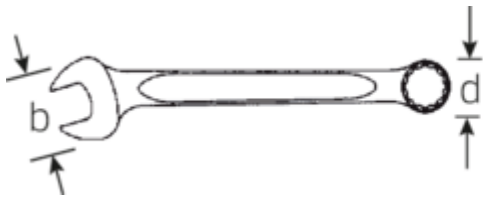

Ringmaulschlüssel OPEN BOX, zöllig

OPEN BOX 13a

Art.No. **40481313**
GTIN **4018754020065**
Model **13 A 13/64**

Bezeichnung.

Ringmaulschlüssel SW 13/64" L.95mm

Eigenschaften.

- Schraubenschlüssel mit **zölligen, gleichen** Schlüsselweiten
- Ringseite gerade, Maulseite 15° abgewinkelt
- stabile, schlanke und leichte Konstruktion
- hohe Biegefestigkeit durch das Doppel-T-Profil
- verstärkte Verbindung zwischen Maul und Schaft
- griffige, angenehme Haptik durch das STAHLWILLE Rundfinish
- hoch belastbar und langlebig
- im Gesenk geschmiedet, gehärtet und im Ölbad abgekühlt
- qualitativer Chrome-Alloy-Steel für lange Standzeit und Lebensdauer, korrosionsbeständig verchromt
- DIN 3113 Form A/ISO 7738 Form A

Vorteile.

Hochwertiger Ringmaulschlüssel OPEN BOX, zöllig 13/64", Ring- und Maulseite 15° abgewinkelt, Länge 95 mm, DIN 3113 Form A, Chrome-Alloy-Steel, verchromt, 40481313.

Produkt-Highlights.

Stabile Konstruktion.

Weil auf die Verbindung zwischen Maul und Schaft die größten Kräfte wirken, ist dieser Bereich bei STAHLWILLE verstärkt. Die spezielle Konstruktion stabilisiert die Belastungszonen und reduziert damit die Bruchgefahr auf ein Minimum.

Technische Zeichnung.

Technische Attribute.

a1	3 mm
a2	3,2 mm
Breite mm (b)	14 mm
d	9,8 mm
DIN	DIN 3113 Form A
Länge mm (L)	95 mm
Legierung	Chrome-Alloy-Steel, verchromt
Maulstellung	15 °
Schlüsselweite [Zoll]	13/64 "
Schlüsselweite 1 [Zoll]	13/64 "
Schlüsselweite 2 [Zoll]	13/64 "