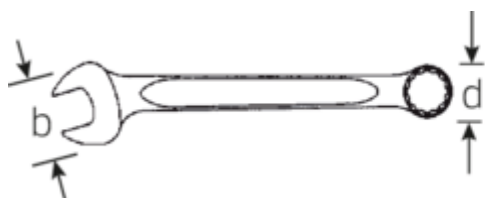

Vorteile.

Hochwertiger Ringmaulschlüssel OPEN BOX, zöllig 1 1/8", Ring- und Maulseite 15° abgewinkelt, Länge 330 mm, DIN 3113 Form A, Chrome-Alloy-Steel, verchromt, 40485252.

Produkt-Highlights.

Stabile Konstruktion.

Weil auf die Verbindung zwischen Maul und Schaft die größten Kräfte wirken, ist dieser Bereich bei STAHLWILLE verstärkt. Die spezielle Konstruktion stabilisiert die Belastungszonen und reduziert damit die Bruchgefahr auf ein Minimum.

Schlanke Bauform.

Mit ihren dünnen Wänden ermöglichen die Ringe ein problemloses Arbeiten an schwer zugänglichen Stellen. Die Ringhöhe übertrifft die Größe der genormten Muttern, was das Festklemmen effektiv verhindert.

Technische Zeichnung.

Technische Attribute.

a1	8,9 mm
a2	16 mm
Breite mm (b)	64 mm
d	41,4 mm
DIN	DIN 3113 Form A
Länge mm (L)	330 mm
Legierung	Chrome-Alloy-Steel, verchromt
Maulstellung	15 °
Schlüsselweite [Zoll]	1 1/8 "
Schlüsselweite 1 [Zoll]	1 1/8 "
Schlüsselweite 2 [Zoll]	1 1/8 "