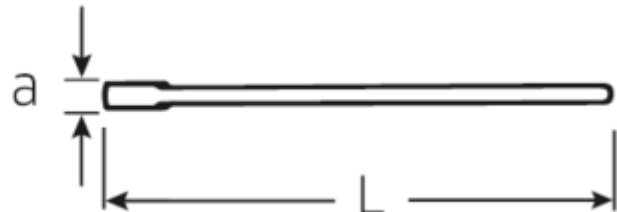

#### Label.

VDE single-ended open-jaw spanners Spanner size 17mm L.200mm

## Technical Attributes.

a	12,5 mm
Width mm (b)	40 mm
Length mm (L)	200 mm