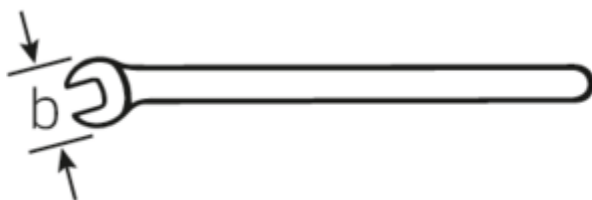

#### Label.

VDE single-ended open-jaw spanners Spanner size 17mm L.200mm

## Technical Attributes.

a	12,5 mm
Width mm (b)	40 mm
Length mm (L)	200 mm