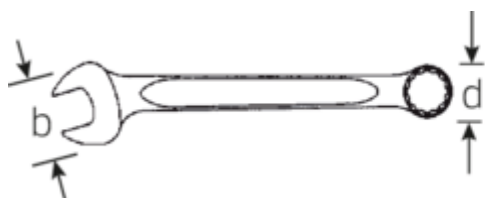

Vorteile.

Hochwertiger Ringmaulschlüssel OPEN BOX, zöllig 15/64", Ring- und Maulseite 15° abgewinkelt, Länge 95 mm, DIN 3113 Form A, Chrome-Alloy-Steel, verchromt, 40481515.

Produkt-Highlights.

Stabile Konstruktion.

Weil auf die Verbindung zwischen Maul und Schaft die größten Kräfte wirken, ist dieser Bereich bei STAHLWILLE verstärkt. Die spezielle Konstruktion stabilisiert die Belastungszonen und reduziert damit die Bruchgefahr auf ein Minimum.

Schlanke Bauform.

Mit ihren dünnen Wänden ermöglichen die Ringe ein problemloses Arbeiten an schwer zugänglichen Stellen. Die Ringhöhe übertrifft die Größe der genormten Muttern, was das Festklemmen effektiv verhindert.

Technische Zeichnung.

Technische Attribute.

a1	3 mm
a2	3,2 mm
Breite mm (b)	14 mm
d	9,8 mm
DIN	DIN 3113 Form A
Länge mm (L)	95 mm
Legierung	Chrome-Alloy-Steel, verchromt
Maulstellung	15 °
Schlüsselweite [Zoll]	15/64 "
Schlüsselweite 1 [Zoll]	15/64 "
Schlüsselweite 2 [Zoll]	15/64 "