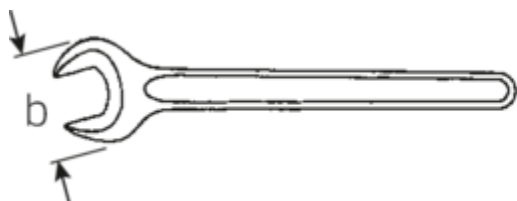

## Einmaulschlüssel, metrisch

**4004**

Art.No. **40040360**  
GTIN **4018754018345**  
Model **4004 36 EINMAULSCHLUESSEL**

**Bezeichnung.** Einmaulschlüssel SW 36mm L.300mm

**Eigenschaften.**

- DIN 894 bis 85 mm
- Spezialstahl, stahlgrau

## Vorteile.

DIN 894 bis 85 mm.

## Technische Zeichnung.

## Technische Attribute.

a	12,8 mm
Breite mm (b)	74 mm
Länge mm (L)	300 mm
Schlüsselweite [mm]	36 mm
Schlüsselweite 1 [mm]	36 mm