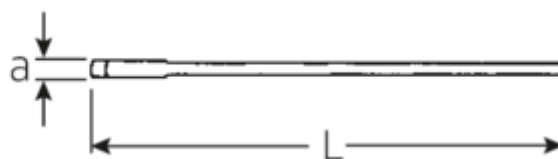

## Einmaulschlüssel, metrisch

**4004**

Art.No. **40040360**  
GTIN **4018754018345**  
Model **4004 36 EINMAULSCHLUESSEL**

**Bezeichnung.** Einmaulschlüssel SW 36mm L.300mm

**Eigenschaften.**

- DIN 894 bis 85 mm
- Spezialstahl, stahlgrau

## Vorteile.

DIN 894 bis 85 mm.

## Technische Attribute.

a	12,8 mm
Breite mm (b)	74 mm
Länge mm (L)	300 mm
Schlüsselweite [mm]	36 mm
Schlüsselweite 1 [mm]	36 mm

## Logistikdaten.

Tiefe mm (IFS)	300
Breite mm (IFS)	80
Höhe mm (IFS)	14
Länge (verpackt, mm)	300
Breite (verpackt, mm)	80
Höhe (verpackt, mm)	14

<b>Volumen (verpackt, dm3)</b>	0.336 dm3
<b>Art.-Nr.</b>	40040360
<b>Gewicht (brutto, kg)</b>	0,395
<b>Gewicht PAP (kg)</b>	0,000
<b>Gewicht PVC (kg)</b>	0,006
<b>GTIN</b>	4018754018345
<b>Ursprungsland</b>	GERMANY
<b>Ursprungsregion</b>	Nordrhein-Westfalen
<b>WEEE/ElektroG</b>	nicht ear-pflichtig
<b>Zolltarifnr</b>	82041100
<b>Packnorm</b>	1
<b>Gewicht (g)</b>	421 g