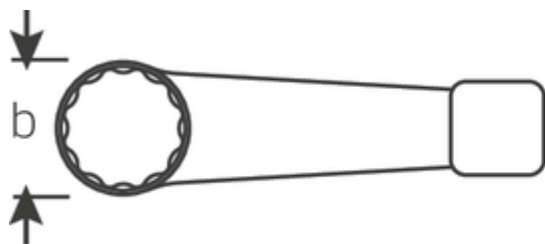

## Schlagringschlüssel, metrisch

**4205**

Art.No. **42050038**  
GTIN **4018754024155**  
Model **4205 38 SCHLAG-  
RINGSCHLUESSEL**

**Bezeichnung.** Schlagringschlüssel SW 38mm L.205mm

**Eigenschaften.**

### Technische Attribute.

a	19,5 mm
Breite mm (b)	60 mm
Länge mm (L)	205 mm
Schlüsselweite [mm]	38 mm
Schlüsselweite 1 [mm]	38 mm