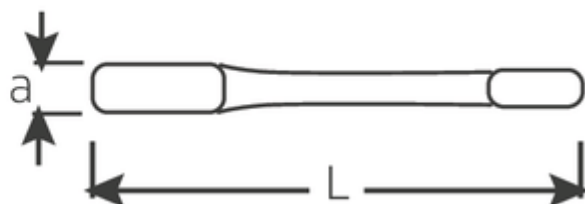

## Schlagringschlüssel, metrisch

**4205**

Art.No. **42050038**  
GTIN **4018754024155**  
Model **4205 38 SCHLAG-  
RINGSCHLUESSEL**

**Bezeichnung.** Schlagringschlüssel SW 38mm L.205mm

**Eigenschaften.**

### Technische Attribute.

a	19,5 mm
Breite mm (b)	60 mm
Länge mm (L)	205 mm
Schlüsselweite [mm]	38 mm
Schlüsselweite 1 [mm]	38 mm