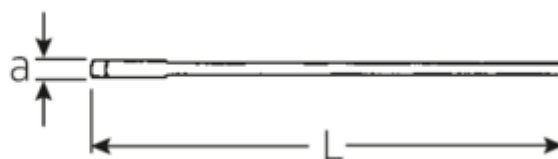

## Einmaulschlüssel, metrisch

**4004**

Art.No. **40040270**  
GTIN **4018754018314**  
Model **4004 27 EINMAULSCHLUESSEL**

**Bezeichnung.** Einmaulschlüssel SW 27mm L.238mm

**Eigenschaften.**

- DIN 894 bis 85 mm
- Spezialstahl, stahlgrau

## Vorteile.

DIN 894 bis 85 mm.

## Technische Attribute.

a	9,8 mm
Breite mm (b)	56 mm
Länge mm (L)	238 mm
Schlüsselweite [mm]	27 mm
Schlüsselweite 1 [mm]	27 mm