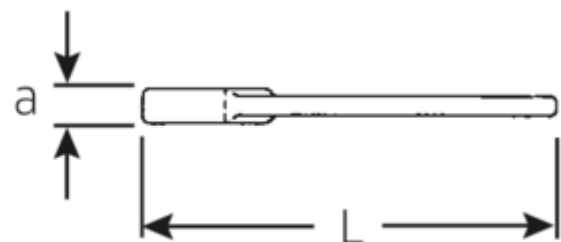

## Open-ended striking spanner

**4204**

Art.No. **42040041**  
GTIN **4018754023691**  
Model **4204 41 SCHLAG-  
MAULSCHLUESSEL**

**Label.** Open-ended striking spanner Spanner size 41mm L.235mm

**Features.**

## Technical Attributes.

Length mm (L)	235 mm
Width across flats [mm]	41 mm
Spanner width 1 [mm]	41 mm

## Logistics data.

Depth mm (IFS)	230
Width mm (IFS)	85
Height mm (IFS)	20

<b>Length (packed, mm)</b>	230
<b>Width (packed, mm)</b>	85
<b>Height (packed, mm)</b>	20
<b>Volume (packed, dm<sup>3</sup>)</b>	0.391 dm <sup>3</sup>
<b>Art. no.</b>	42040041
<b>Weight (gross, kg)</b>	0,923
<b>Weight PAP (kg)</b>	0,000
<b>Weight PVC (kg)</b>	0,000
<b>GTIN</b>	4018754023691
<b>Country of origin</b>	GERMANY
<b>Region of origin</b>	Nordrhein-Westfalen
<b>WEEE/ElektroG</b>	nicht ear-pflichtig
<b>Customs tariff no.</b>	82041100
<b>Packing standard</b>	1
<b>Weight</b>	923 g