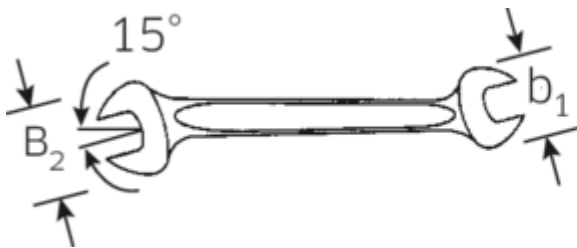

Doppelmaulschlüssel-Satz MOTOR, metrisch

MOTOR 10

Art.No. **96400300**
GTIN **4018754291168**
Model **10/6**

Bezeichnung.

Doppelmaulschlüssel-Satz 10/6 10x11 - 20x22 6 St.

Eigenschaften.

- Schraubenschlüssel mit **metrischen, ungleichen** Schlüsselweiten in Rolltasche
- gerade Ausführung, Maulstellung 15°
- stabile, schlanke und leichte Konstruktion
- hohe Biegefestigkeit durch Doppel-T-Profil
- griffige, hautsympatische Oberfläche durch STAHLWILLE Rundfinish
- extrem belastbar, außergewöhnlich langlebig
- im Gesenk geschmiedet, gehärtet und im Ölbad abgekühlt
- Chrome-Alloy-Steel, verchromt
- DIN 3110, ISO 10102
- robuste Rolltasche mit Klettverschluss aus Polyester
- Netzeinsätze ermöglichen die Sicht auf das eingesteckte Werkzeug
- sicherer Schutz des Werkzeugs bei minimalem Platzbedarf
- aufgesticktes STAHLWILLE Logo

Vorteile.

Made in Germany - STAHLWILLE Doppelmaulschlüssel Satz in robuster Rolltasche, 6 St.-tlg., Maul 15° abgewinkelt, DIN 3113 Form A, Chrome-Alloy-Steel, verchromt, 96400300

Extrem belastbar und langlebig - stärker als jede Schraube

Individuell: 4 freie Fächer in der Rolltasche zur Ergänzung weiterer Schlüsselweiten

Schlanke Konstruktion - perfekt zum Schrauben an schwer zugänglichen Stellen.

Hochwertige, griffige Oberflächenstruktur - für sicheres Arbeiten selbst mit öligen Händen

Technische Zeichnung.

Technische Attribute.

Anzahl Werkzeuge	6 St.
Bereich	10x11 - 20x22
Nr.	10/6

Logistikdaten.

Tiefe mm (IFS)	300
Breite mm (IFS)	100
Höhe mm (IFS)	35
Länge (verpackt, mm)	300
Breite (verpackt, mm)	100
Höhe (verpackt, mm)	35
Volumen (verpackt, dm ³)	1.05 dm ³
Art.-Nr.	96400300
Gewicht (brutto, kg)	0,886
Gewicht PAP (kg)	0,000
Gewicht PVC (kg)	0,004
GTIN	4018754291168
Ursprungsland	GERMANY
Ursprungsregion	Nordrhein-Westfalen
WEEE/ElektroG	nicht ear-pflichtig
Zolltarifnr	82041100
Packnorm	1
Gewicht (g)	886 g