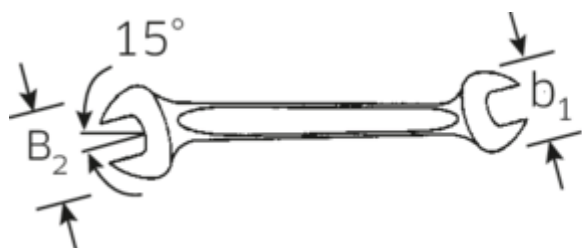

#### Label.

Double open-ended spanners Spanner size 14 x 17 mm L.205mm

## Technical Attributes.

<b>a</b>	5,8 mm
<b>b1</b>	32 mm
<b>b2</b>	38 mm
<b>Length mm (L)</b>	205 mm
<b>Jaw angle</b>	15 °
<b>Width across flats [mm]</b>	14 x 17 mm
<b>Spanner width 1 [mm]</b>	14 mm
<b>Spanner width 2 [mm]</b>	17 mm