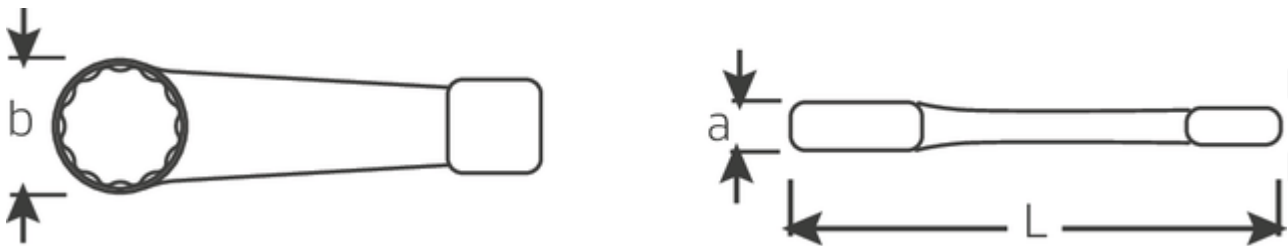

## Schlagringschlüssel, metrisch

4205

Art.No. 42050060  
GTIN 4018754024285  
Model 4205 60 SCHLAG-  
RINGSCHLUESSEL

**Bezeichnung.** Schlagringschlüssel SW 60mm L.270mm

**Eigenschaften.**

- DIN 7444
- Spezialstahl, stahlgrau

### Technische Attribute.

a	26 mm
Breite mm (b)	93,5 mm
Länge mm (L)	270 mm
Schlüsselweite [mm]	60 mm
Schlüsselweite 1 [mm]	60 mm