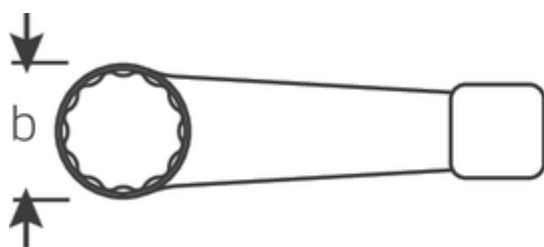

Schlagringschlüssel, metrisch

4205

Art.No. 42050026
GTIN 4018754024070
Model 4205 26 SCHLAG-
RINGSCHLUESSEL

Bezeichnung. Schlagringschlüssel SW 26mm L.160mm

Eigenschaften.

- DIN 7444
- Spezialstahl, stahlgrau

Vorteile.

DIN 7444.

Technische Zeichnung.

Technische Attribute.

a	15 mm
Breite mm (b)	42,5 mm
Länge mm (L)	160 mm
Schlüsselweite [mm]	26 mm
Schlüsselweite 1 [mm]	26 mm

Logistikdaten.

Tiefe mm (IFS)	180
Breite mm (IFS)	46
Höhe mm (IFS)	16
Länge (verpackt, mm)	180
Breite (verpackt, mm)	46

Höhe (verpackt, mm)	16
Volumen (verpackt, dm³)	0.13248 dm ³
Art.-Nr.	42050026
Gewicht (brutto, kg)	0,200
Gewicht PAP (kg)	0,000
Gewicht PVC (kg)	0,006
GTIN	4018754024070
Ursprungsland	GERMANY
Ursprungsregion	Nordrhein-Westfalen
WEEE/ElektroG	nicht ear-pflichtig
Zolltarifnr	82041100
Packnorm	1
Gewicht (g)	200 g