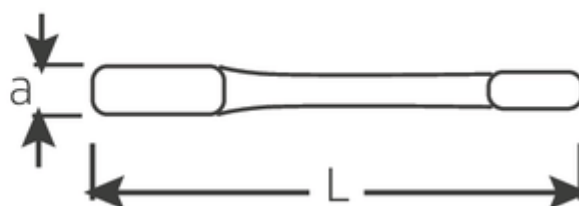

Schlagringschlüssel, metrisch

4205

Art.No. 42050026
GTIN 4018754024070
Model 4205 26 SCHLAG-
RINGSCHLUESSEL

Bezeichnung. Schlagringschlüssel SW 26mm L.160mm

Eigenschaften.

- DIN 7444
- Spezialstahl, stahlgrau

Vorteile.

DIN 7444.

Technische Zeichnung.

Technische Attribute.

a	15 mm
Breite mm (b)	42,5 mm
Länge mm (L)	160 mm
Schlüsselweite [mm]	26 mm
Schlüsselweite 1 [mm]	26 mm

Logistikdaten.

Tiefe mm (IFS)	180
Breite mm (IFS)	46
Höhe mm (IFS)	16
Länge (verpackt, mm)	180
Breite (verpackt, mm)	46

Höhe (verpackt, mm)	16
Volumen (verpackt, dm³)	0.13248 dm ³
Art.-Nr.	42050026
Gewicht (brutto, kg)	0,200
Gewicht PAP (kg)	0,000
Gewicht PVC (kg)	0,006
GTIN	4018754024070
Ursprungsland	GERMANY
Ursprungsregion	Nordrhein-Westfalen
WEEE/ElektroG	nicht ear-pflichtig
Zolltarifnr	82041100
Packnorm	1
Gewicht (g)	200 g