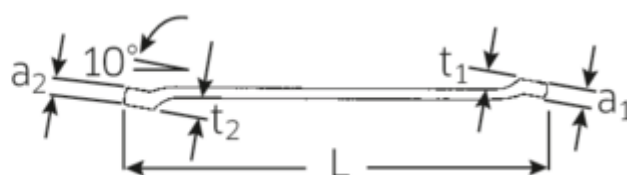

Doppelringschlüssel, zöllig

230a

Art.No. 41612832
GTIN 4018754023080
Model 230 A 7/16 X 1/2

Bezeichnung.

Doppelringschlüssel SW 7/16 x 1/2 " L.225mm

Eigenschaften.

- **zöllige** Schlüsselweiten
- flach gekröpft
- SAE AS 954 (Maße und Prüfwerte)
- Fed. Spec. GGG-W-636E
- S.B.A.C. Techn. Spec. T.S. 48 bis 1/2"
- stabile, schlanke und leichte Konstruktion
- enorm belastbar und langlebig
- griffige, angenehme Haptik durch das STAHLWILLE Rundfinish
- HPQ® Hochleistungsstahl, verchromt

Vorteile.

Hochwertiger Doppelringschlüssel, flach gekröpft, mit zölligen Schlüsselweiten.

Technische Zeichnung.

Technische Attribute.

a1 8,7 mm

Logistikdaten.

Tiefe mm (IFS) 232

a2	9,1 mm	Breite mm (IFS)	20
Abtriebsprofil	Doppelsechskant AS-Drive®	Höhe mm (IFS)	15
d1	16,7 mm	Länge (verpackt, mm)	235
d2	19,5 mm	Breite (verpackt, mm)	55
Länge mm (L)	225 mm	Höhe (verpackt, mm)	40
Schlüsselweite 1 [Zoll]	7/16 "	Volumen (verpackt, dm3)	0.517 dm3
Schlüsselweite 2 [Zoll]	1/2 "	Art.-Nr.	41612832
t1	11,9 mm	Gewicht (brutto, kg)	1,050
t2	12,6 mm	Gewicht PAP (kg)	0,000
		Gewicht PVC (kg)	0,009
		GTIN	4018754023080
		Ursprungsland	GERMANY
		Ursprungsregion	Nordrhein-Westfalen
		WEEE/ElektroG	nicht ear-pflichtig
		Zolltarifnr	82041100
		Packnorm	10
		Gewicht (g)	105 g