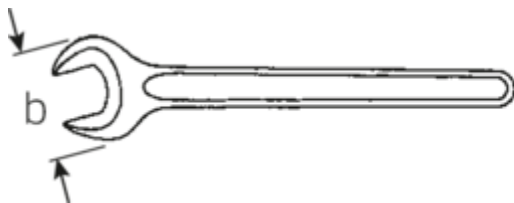

Open-ended spanner, metric

4004

Art.No. **40040410**

GTIN **4018754018352**

Model **4004 41 EINMAULSCHLUESSEL**

Label. Open-ended spanner Spanner size 41mm L.335mm

Features.

- DIN 894 up to 85 mm
- special tool steel, grey finish

Advantages.

DIN 894 up to 85 mm

Technical Drawing.

Technical Attributes.

a	12,8 mm
Width mm (b)	83,5 mm
Length mm (L)	335 mm
Width across flats [mm]	41 mm
Spanner width 1 [mm]	41 mm

Logistics data.

Depth mm (IFS)	340
Width mm (IFS)	90
Height mm (IFS)	14
Length (packed, mm)	340
Width (packed, mm)	90
Height (packed, mm)	14

Variants.

Art. no.	Art. no. (ERP)	Description	GTIN
40040240	4004 24 EINMAULSCHLUESSEL	Open-ended spanner Spanner size 24mm L.215mm	4018754018307
40040270	4004 27 EINMAULSCHLUESSEL	Open-ended spanner Spanner size 27mm L.238mm	4018754018314
40040300	4004 30 EINMAULSCHLUESSEL	Open-ended spanner Spanner size 30mm L.261mm	4018754018321
40040320	4004 32 EINMAULSCHLUESSEL	Open-ended spanner Spanner size 32mm L.273mm	4018754018338
40040360	4004 36 EINMAULSCHLUESSEL	Open-ended spanner Spanner size 36mm L.300mm	4018754018345
40040410	4004 41 EINMAULSCHLUESSEL	Open-ended spanner Spanner size 41mm L.335mm	4018754018352
40040460	4004 46 EINMAULSCHLUESSEL	Open-ended spanner Spanner size 46mm L.369mm	4018754018369
40040500	4004 50 EINMAULSCHLUESSEL	Open-ended spanner Spanner size 50mm L.412mm	4018754018376
40040550	4004 55 EINMAULSCHLUESSEL	Open-ended spanner Spanner size 55mm L.457mm	4018754018383
40040600	4004 60 EINMAULSCHLUESSEL	Open-ended spanner Spanner size 60mm L.492mm	4018754018390
40040650	4004 65 EINMAULSCHLUESSEL	Open-ended spanner Spanner size 65mm L.528mm	4018754018406
40040700	4004 70 EINMAULSCHLUESSEL	Open-ended spanner Spanner size 70mm L.572mm	4018754018413
40040750	4004 75 EINMAULSCHLUESSEL	Open-ended spanner Spanner size 75mm L.608mm	4018754018420
40040800	4004 80 EINMAULSCHLUESSEL	Open-ended spanner Spanner size 80mm L.645mm	4018754018437