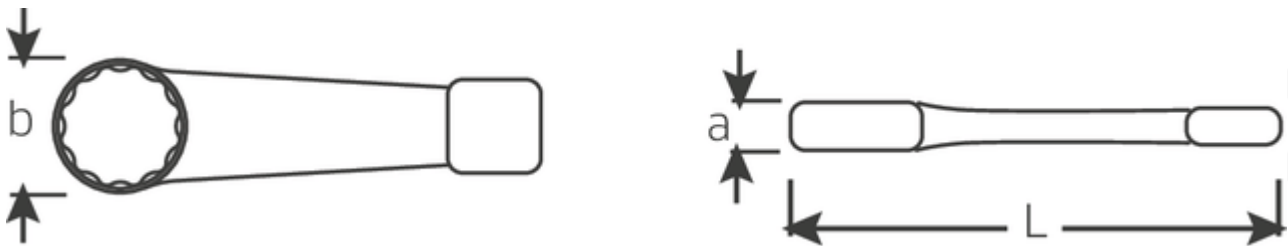

## Schlagringschlüssel, metrisch

**4205**

Art.No. **42050090**  
GTIN **4018754024353**  
Model **4205 90 SCHLAG-  
RINGSCHLUESSEL**

**Bezeichnung.** Schlagringschlüssel SW 90mm L.400mm

**Eigenschaften.**

### Technische Attribute.

a	41,5 mm
Breite mm (b)	152 mm
Länge mm (L)	400 mm
Schlüsselweite [mm]	90 mm
Schlüsselweite 1 [mm]	90 mm