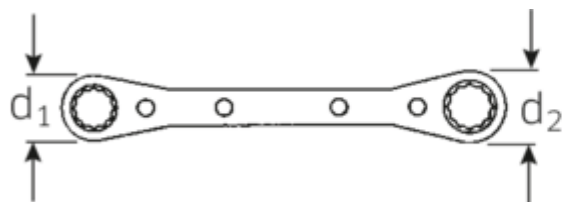

Doppelringratschenschlüssel, metrisch, Doppelsechskant

25

Art.No. **41131719**
GTIN **4018754022182**
Model **25 17 X 19**
RATSCHENRINGSCHLUESSEL

Bezeichnung.

Doppelringratschenschlüssel SW 17 x 19mm L.205mm

Eigenschaften.

- mit Doppelsechskant
- gerade
- 22 Zähne
- verchromt

Vorteile.

mit Doppelsechskant.

Technische Zeichnung.

Technische Attribute.

a	12 mm
Abtriebsprofil	Doppelsechskant AS-Drive®
d1	33 mm

Logistikdaten.

Tiefe mm (IFS)	206
Breite mm (IFS)	37
Höhe mm (IFS)	13
Länge (verpackt, mm)	207

d2	36 mm	Breite (verpackt, mm)	38
Länge mm (L)	205 mm	Höhe (verpackt, mm)	14
Schlüsselweite [mm]	17 x 19 mm	Volumen (verpackt, dm3)	0.110124 dm3
Schlüsselweite 1 [mm]	17 mm	Art.-Nr.	41131719
Schlüsselweite 2 [mm]	19 mm	Gewicht (brutto, kg)	0,195
		Gewicht PAP (kg)	0,000
		Gewicht PVC (kg)	0,005
		GTIN	4018754022182
		Ursprungsland	UNITED STATES
		Ursprungsregion	Ausländischer Ursprung
		WEEE/ElektroG	nicht ear-pflichtig
		Zolltarifnr	82041100
		Packnorm	1
		Gewicht (g)	188 g

Varianten.

Art.-Nr.	Artikelnr (ERP)	Bezeichnung	GTIN
41130708	25 7 X 8 RATSCHENRINGSCHLUESSEL	Doppelringratschenschlüssel SW 7 x 8mm L.109mm	4018754022120
41130910	25 9 X 10 RATSCHENRINGSCHLUESSEL	Doppelringratschenschlüssel SW 9 x 10mm L.139mm	4018754022137
41131011	25 10 X 11 RATSCHENRINGSCHLUESSEL	Doppelringratschenschlüssel SW 10 x 11mm L.170mm	4018754022144
41131213	25 12 X 13 RATSCHENRINGSCHLUESSEL	Doppelringratschenschlüssel SW 12 x 13mm L.170mm	4018754022151
41131415	25 14 X 15 RATSCHENRINGSCHLUESSEL	Doppelringratschenschlüssel SW 14 x 15mm L.170mm	4018754022168
41131618	25 16 X 18 RATSCHENRINGSCHLUESSEL	Doppelringratschenschlüssel SW 16 x 18mm L.205mm	4018754022175
41131719	25 17 X 19 RATSCHENRINGSCHLUESSEL	Doppelringratschenschlüssel SW 17 x 19mm L.205mm	4018754022182