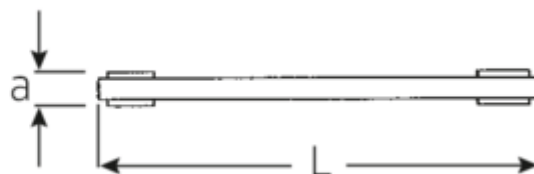

Doppelringratschenschlüssel, metrisch, Doppelsechskant

25

Art.No. **41131719**
GTIN **4018754022182**
Model **25 17 X 19**
RATSCHENRINGSCHLUESSEL

Bezeichnung.

Doppelringratschenschlüssel SW 17 x 19mm L.205mm

Eigenschaften.

- mit Doppelsechskant
- gerade
- 22 Zähne
- verchromt

Vorteile.

mit Doppelsechskant.

Technische Zeichnung.

Technische Attribute.

a	12 mm
Abtriebsprofil	Doppelsechskant AS-Drive®
d1	33 mm

Logistikdaten.

Tiefe mm (IFS)	206
Breite mm (IFS)	37
Höhe mm (IFS)	13
Länge (verpackt, mm)	207

d2	36 mm	Breite (verpackt, mm)	38
Länge mm (L)	205 mm	Höhe (verpackt, mm)	14
Schlüsselweite [mm]	17 x 19 mm	Volumen (verpackt, dm3)	0.110124 dm3
Schlüsselweite 1 [mm]	17 mm	Art.-Nr.	41131719
Schlüsselweite 2 [mm]	19 mm	Gewicht (brutto, kg)	0,195
		Gewicht PAP (kg)	0,000
		Gewicht PVC (kg)	0,005
		GTIN	4018754022182
		Ursprungsland	UNITED STATES
		Ursprungsregion	Ausländischer Ursprung
		WEEE/ElektroG	nicht ear-pflichtig
		Zolltarifnr	82041100
		Packnorm	1
		Gewicht (g)	188 g