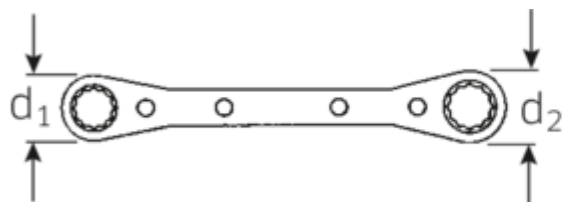

### Bezeichnung.

Doppelringratschenschlüssel SW 7 x 8mm L.109mm

### Eigenschaften.

- mit Doppelsechskant
- gerade
- 22 Zähne
- verchromt

### Technische Attribute.

a	9 mm
Abtriebsprofil	Doppelsechskant AS-Drive®
d1	15 mm