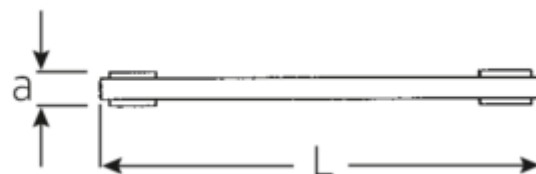

Technische Zeichnung.

Technische Attribute.

a	9 mm
Abtriebsprofil	Doppelsechskant AS-Drive®
d1	15 mm

Logistikdaten.

Tiefe mm (IFS)	110
Breite mm (IFS)	18
Höhe mm (IFS)	10
Länge (verpackt, mm)	111