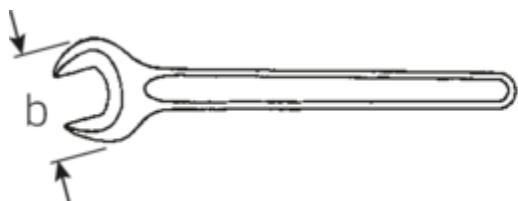

Einmaulschlüssel, metrisch

4004

Art.No. **40040950**
GTIN **4018754018468**
Model **4004 95 EINMAULSCHLUESSEL**

Bezeichnung. Einmaulschlüssel SW 95mm L.847mm

Eigenschaften.

- DIN 894 bis 85 mm
- Spezialstahl, stahlgrau

Vorteile.

DIN 894 bis 85 mm.

Technische Zeichnung.

Technische Attribute.

a	25 mm
Breite mm (b)	195 mm
Länge mm (L)	847 mm
Schlüsselweite [mm]	95 mm
Schlüsselweite 1 [mm]	95 mm

Logistikdaten.

Tiefe mm (IFS)	847
Breite mm (IFS)	194
Höhe mm (IFS)	27
Länge (verpackt, mm)	875
Breite (verpackt, mm)	195
Höhe (verpackt, mm)	28