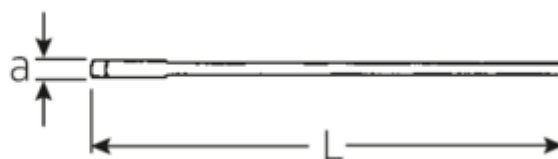

Einmaulschlüssel, metrisch

4004

Art.No. **40040950**
GTIN **4018754018468**
Model **4004 95 EINMAULSCHLUESSEL**

Bezeichnung. Einmaulschlüssel SW 95mm L.847mm

Eigenschaften.

- DIN 894 bis 85 mm
- Spezialstahl, stahlgrau

Vorteile.

DIN 894 bis 85 mm.

Technische Zeichnung.

Technische Attribute.

a	25 mm
Breite mm (b)	195 mm
Länge mm (L)	847 mm
Schlüsselweite [mm]	95 mm
Schlüsselweite 1 [mm]	95 mm

Logistikdaten.

Tiefe mm (IFS)	847
Breite mm (IFS)	194
Höhe mm (IFS)	27
Länge (verpackt, mm)	875
Breite (verpackt, mm)	195
Höhe (verpackt, mm)	28