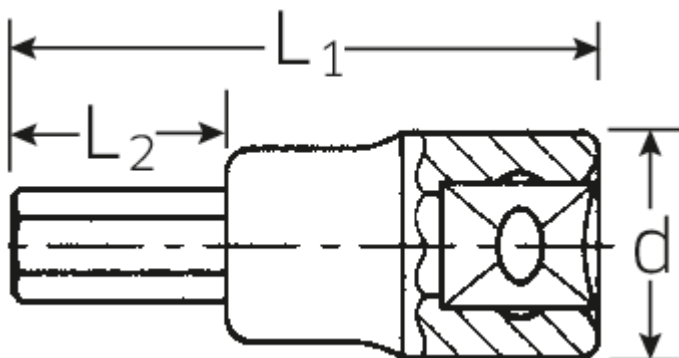

## INHEX-Schraubendrehereinsätze 1/2", metrisch

54

Art.No. 03050019  
GTIN 4018754006328  
Model 54 19

**Bezeichnung.** INHEX-Schraubendrehereinsatz 1/2 19mm L.60mm

**Eigenschaften.**

- für Innensechskantschrauben
- DIN 7422
- Chrome-Alloy-Steel, verchromt

### Technische Zeichnung.

## Technische Attribute.

<b>Abtriebsprofil</b>	Sechskant
<b>Abtriebssechskant außen (mm)</b>	19 mm
<b>Antriebsvierkant innen (Zoll)</b>	1/2
<b>d</b>	31 mm
<b>L1</b>	60 mm
<b>L2</b>	20 mm

03050017	54 17	INHEX-Schraubendrehereinsatz 1/2 17mm L.60mm	4018754006311
03050019	54 19	INHEX-Schraubendrehereinsatz 1/2 19mm L.60mm	4018754006328