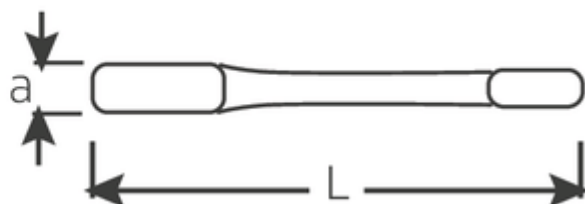

Schlagringschlüssel, metrisch

4205

Art.No. 42050070
GTIN 4018754024315
Model 4205 70 SCHLAG-
RINGSCHLUESSEL

Bezeichnung. Schlagringschlüssel SW 70mm L.320mm

Eigenschaften.

- DIN 7444
- Spezialstahl, stahlgrau

Vorteile.

DIN 7444.

Technische Zeichnung.

Technische Attribute.

a	33 mm
Breite mm (b)	109,5 mm
Länge mm (L)	320 mm
Schlüsselweite [mm]	70 mm
Schlüsselweite 1 [mm]	70 mm

Logistikdaten.

Tiefe mm (IFS)	330
Breite mm (IFS)	110
Höhe mm (IFS)	33
Länge (verpackt, mm)	330
Breite (verpackt, mm)	110

Höhe (verpackt, mm)	33
Volumen (verpackt, dm3)	1.1979 dm3
Art.-Nr.	42050070
Gewicht (brutto, kg)	2,930
Gewicht PAP (kg)	0,000
Gewicht PVC (kg)	0,000
GTIN	4018754024315
Ursprungsland	GERMANY
Ursprungsregion	Nordrhein-Westfalen
WEEE/ElektroG	nicht ear-pflichtig
Zolltarifnr	82041100
Packnorm	1
Gewicht (g)	2930 g