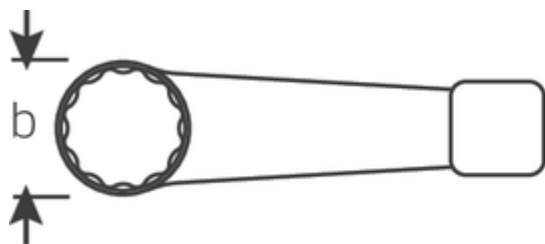

Schlagringschlüssel, metrisch

4205

Art.No. 42050070
GTIN 4018754024315
Model 4205 70 SCHLAG-
RINGSCHLUESSEL

Bezeichnung. Schlagringschlüssel SW 70mm L.320mm

Eigenschaften.

- DIN 7444
- Spezialstahl, stahlgrau

Vorteile.

DIN 7444.

Technische Zeichnung.

Technische Attribute.

a	33 mm
Breite mm (b)	109,5 mm
Länge mm (L)	320 mm
Schlüsselweite [mm]	70 mm
Schlüsselweite 1 [mm]	70 mm

Logistikdaten.

Tiefe mm (IFS)	330
Breite mm (IFS)	110
Höhe mm (IFS)	33
Länge (verpackt, mm)	330
Breite (verpackt, mm)	110

Höhe (verpackt, mm)	33
Volumen (verpackt, dm3)	1.1979 dm3
Art.-Nr.	42050070
Gewicht (brutto, kg)	2,930
Gewicht PAP (kg)	0,000
Gewicht PVC (kg)	0,000
GTIN	4018754024315
Ursprungsland	GERMANY
Ursprungsregion	Nordrhein-Westfalen
WEEE/ElektroG	nicht ear-pflichtig
Zolltarifnr	82041100
Packnorm	1
Gewicht (g)	2930 g