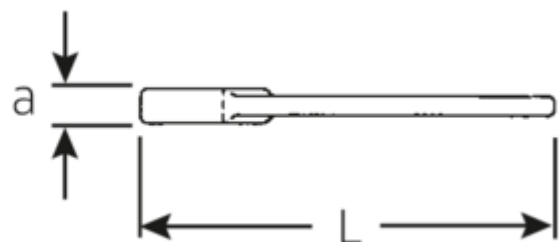

Schlagmaulschlüssel

4204

Art.No. **42040080**
GTIN **4018754023776**
Model **4204 80 SCHLAG-
MAULSCHLUESSEL**

Bezeichnung. Schlagmaulschlüssel SW 80mm L.408mm

Eigenschaften.

- DIN 133
- Spezialstahl, stahlgrau

Vorteile.

DIN 133.

Technische Zeichnung.

Technische Attribute.

Länge mm (L)	408 mm
Schlüsselweite [mm]	80 mm
Schlüsselweite 1 [mm]	80 mm

Logistikdaten.

Tiefe mm (IFS)	410
Breite mm (IFS)	175
Höhe mm (IFS)	35

Länge (verpackt, mm)	410
Breite (verpackt, mm)	175
Höhe (verpackt, mm)	35
Volumen (verpackt, dm³)	2.51125 dm ³
Art.-Nr.	42040080
Gewicht (brutto, kg)	6,059
Gewicht PAP (kg)	0,000
Gewicht PVC (kg)	0,000
GTIN	4018754023776
Ursprungsland	GERMANY
Ursprungsregion	Nordrhein-Westfalen
WEEE/ElektroG	nicht ear-pflichtig
Zolltarifnr	82041100
Packnorm	1
Gewicht (g)	6059 g