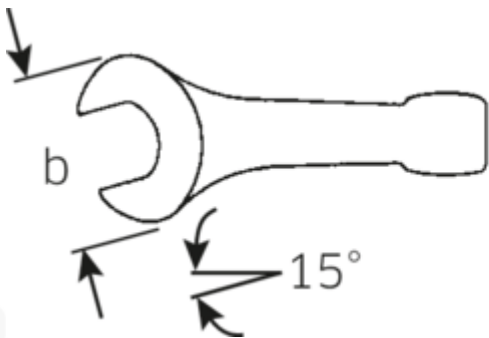

Schlagmaulschlüssel

4204

Art.No. **42040080**
GTIN **4018754023776**
Model **4204 80 SCHLAG-
MAULSCHLUESSEL**

Bezeichnung. Schlagmaulschlüssel SW 80mm L.408mm

Eigenschaften.

- DIN 133
- Spezialstahl, stahlgrau

Vorteile.

DIN 133.

Technische Zeichnung.

Technische Attribute.

Länge mm (L)	408 mm
Schlüsselweite [mm]	80 mm
Schlüsselweite 1 [mm]	80 mm

Logistikdaten.

Tiefe mm (IFS)	410
Breite mm (IFS)	175
Höhe mm (IFS)	35

Länge (verpackt, mm)	410
Breite (verpackt, mm)	175
Höhe (verpackt, mm)	35
Volumen (verpackt, dm³)	2.51125 dm ³
Art.-Nr.	42040080
Gewicht (brutto, kg)	6,059
Gewicht PAP (kg)	0,000
Gewicht PVC (kg)	0,000
GTIN	4018754023776
Ursprungsland	GERMANY
Ursprungsregion	Nordrhein-Westfalen
WEEE/ElektroG	nicht ear-pflichtig
Zolltarifnr	82041100
Packnorm	1
Gewicht (g)	6059 g

42040080	4204 80 SCHLAG- MAULSCHLUESSEL	Schlagmaulschlüssel SW 80mm L.408mm	4018754023776
42040085	4204 85 SCHLAG- MAULSCHLUESSEL	Schlagmaulschlüssel SW 85mm L.408mm	4018754023783
42040090	4204 90 SCHLAG- MAULSCHLUESSEL	Schlagmaulschlüssel SW 90mm L.445mm	4018754023790
42040095	4204 95 SCHLAG- MAULSCHLUESSEL	Schlagmaulschlüssel SW 95mm L.445mm	4018754023806
42040100	4204 100 SCHLAG- MAULSCHLUESSEL	Schlagmaulschlüssel SW 100mm L.485mm	4018754023813
42040105	4204 105 SCHLAG- MAULSCHLUESSEL	Schlagmaulschlüssel SW 105mm L.485mm	4018754023820