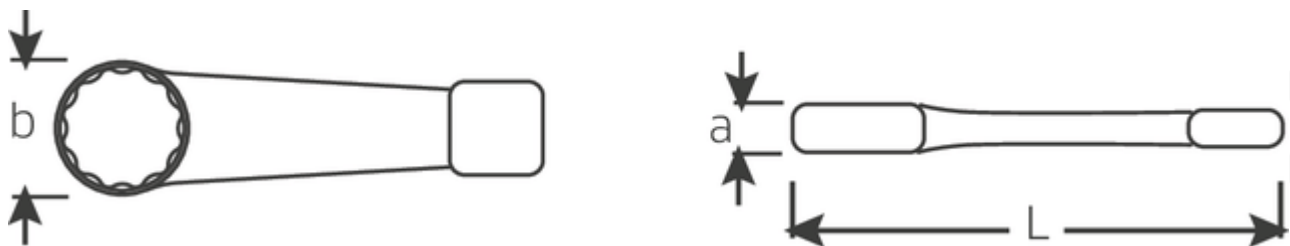

Schlagringschlüssel, metrisch

4205

Art.No. **42050036**
GTIN **4018754024131**
Model **4205 36 SCHLAG-
RINGSCHLUESSEL**

Bezeichnung. Schlagringschlüssel SW 36mm L.205mm

Eigenschaften.

- DIN 7444
- Spezialstahl, stahlgrau

Vorteile.

DIN 7444.

Technische Zeichnung.

Technische Attribute.

a	19,5 mm
Breite mm (b)	60 mm
Länge mm (L)	205 mm
Schlüsselweite [mm]	36 mm
Schlüsselweite 1 [mm]	36 mm

Logistikdaten.

Tiefe mm (IFS)	205
Breite mm (IFS)	58
Höhe mm (IFS)	18
Länge (verpackt, mm)	205
Breite (verpackt, mm)	58

Höhe (verpackt, mm)	18
Volumen (verpackt, dm³)	0.21402 dm ³
Art.-Nr.	42050036
Gewicht (brutto, kg)	0,505
Gewicht PAP (kg)	0,000
Gewicht PVC (kg)	0,008
GTIN	4018754024131
Ursprungsland	GERMANY
Ursprungsregion	Nordrhein-Westfalen
WEEE/ElektroG	nicht ear-pflichtig
Zolltarifnr	82041100
Packnorm	1
Gewicht (g)	505 g