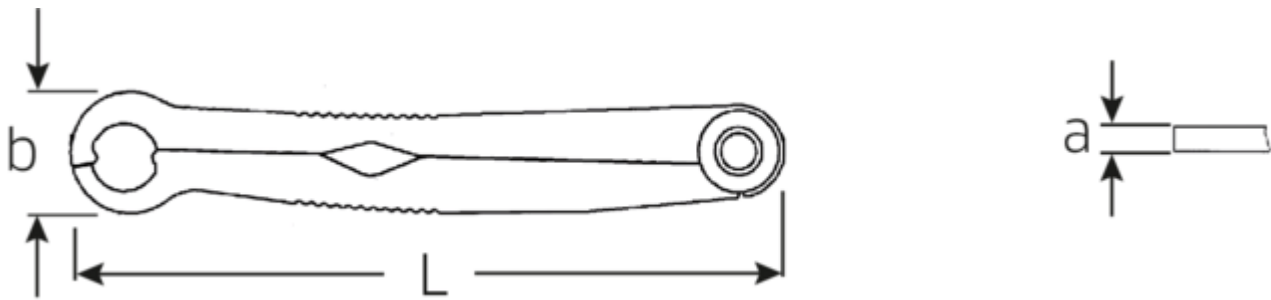

Ratschenschlüssel FastRatch

FastRatch 240

Art.No. **41101818**
GTIN **4018754165124**
Model **240 18-11/16**

Bezeichnung. Ratschenschlüssel SW 18 11/16mm/" L.212,8mm

Eigenschaften.

- patentiert
- besonders geeignet für Überwurfmuttern
- ergonomische, schlanke Bauform
- aus rostfreiem, vergütetem Edelstahl
- Deutsches Bundes-Gebrauchsmuster (DBGM)

Vorteile.

Konkurrenzloser Ratschenschlüssel FastRatch 18 mm – 11/16"; Länge 212,8 mm; 41101818.

Dank der patentierten Technik des „sich öffnenden Rings“ kann er selbst in schwer zugänglichen Einbaulagen wie Leitungsverschraubungen problemlos agieren.

Das markante STAHLWILLE Rundfinish verleiht dem Ratschenringmaulschlüssel eine griffige und angenehme Haptik für sicheres Arbeiten, selbst mit överschmierten Händen.

Vereint die Vorteile mehrerer Werkzeuge: Die Zentrierung auf dem Schraubenkopf eines Ringschlüssels, seitliches Aufstecken eines Maulschlüssels sowie das zuverlässige Ratschen.

Präziser Selbstklemmeffekt: Gelenkig gelagerte Schenkel mit Federsystem und integrierte Daumen-Öffnungshilfe verteilen die Kraft gleichmäßig auf die Flanken.

Technische Zeichnung.

Technische Attribute.

a	7 mm
Breite mm (b)	36,2 mm
Länge mm (L)	212,8 mm
Legierung	Edelstahl, rostfrei
Schlüsselweite [mm und Zoll]	18 11/16
Schlüsselweite [mm]	18 mm
Schlüsselweite [Zoll]	11/16 "
Schlüsselweite 1 [mm]	18 mm
Schlüsselweite 1 [Zoll]	11/16 "