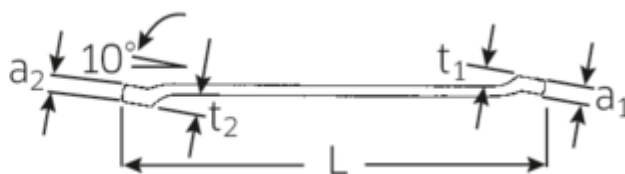

Doppelringschlüssel, zöllig

230a

Art.No. **41614648**
GTIN **4018754139484**
Model **230 A 15/16 X 1**

Bezeichnung.

Doppelringschlüssel SW 15/16 x 1 " L.340mm

Eigenschaften.

- **zöllige** Schlüsselweiten
- flach gekröpft
- SAE AS 954 (Maße und Prüfwerte)
- Fed. Spec. GGG-W-636E
- S.B.A.C. Techn. Spec. T.S. 48 bis 1/2"
- stabile, schlanke und leichte Konstruktion
- enorm belastbar und langlebig
- griffige, angenehme Haptik durch das STAHLWILLE Rundfinish
- HPQ® Hochleistungsstahl, verchromt

Vorteile.

Hochwertiger Doppelringschlüssel, flach gekröpft, mit zölligen Schlüsselweiten.

Technische Zeichnung.

Technische Attribute.

a1 14,5 mm

Logistikdaten.

Tiefe mm (IFS) 350

a2	15 mm	Breite mm (IFS)	35
Abtriebsprofil	Doppelsechskant AS-Drive®	Höhe mm (IFS)	23
d1	34,1 mm	Länge (verpackt, mm)	360
d2	36,5 mm	Breite (verpackt, mm)	150
Länge mm (L)	340 mm	Höhe (verpackt, mm)	50
Schlüsselweite 1 [Zoll]	15/16 "	Volumen (verpackt, dm3)	2.7 dm3
Schlüsselweite 2 [Zoll]	1 "	Art.-Nr.	41614648
t1	22 mm	Gewicht (brutto, kg)	1,940
t2	23 mm	Gewicht PAP (kg)	0,000
		Gewicht PVC (kg)	0,017
		GTIN	4018754139484
		Ursprungsland	GERMANY
		Ursprungsregion	Nordrhein-Westfalen
		WEEE/ElektroG	nicht ear-pflichtig
		Zolltarifnr	82041100
		Packnorm	5
		Gewicht (g)	375 g