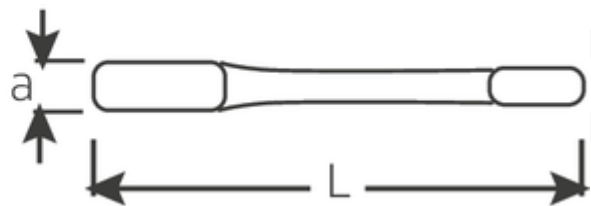

## Striking face ring spanners, metric

4205

Art.No. 42050085  
GTIN 4018754024346  
Model 4205 85 SCHLAG-  
RINGSCHLUESSEL

**Label.** Striking face ring spanner Spanner size 85mm L.360mm

**Features.**

- DIN 7444
- Special steel, steel grey

### Technical Drawing.

### Technical Attributes.

|                         |        |
|-------------------------|--------|
| a                       | 37 mm  |
| Width mm (b)            | 129 mm |
| Length mm (L)           | 360 mm |
| Width across flats [mm] | 85 mm  |
| Spanner width 1 [mm]    | 85 mm  |