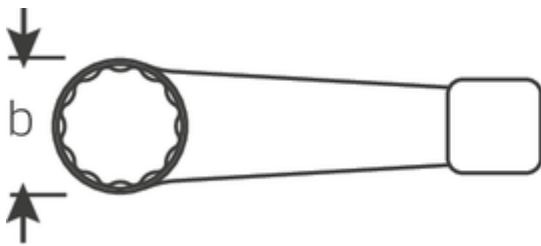

## Striking face ring spanners, metric

4205

Art.No. 42050085  
GTIN 4018754024346  
Model 4205 85 SCHLAG-  
RINGSCHLUESSEL

**Label.** Striking face ring spanner Spanner size 85mm L.360mm

**Features.**

- DIN 7444
- Special steel, steel grey

### Technical Drawing.

### Technical Attributes.

|                         |        |
|-------------------------|--------|
| a                       | 37 mm  |
| Width mm (b)            | 129 mm |
| Length mm (L)           | 360 mm |
| Width across flats [mm] | 85 mm  |
| Spanner width 1 [mm]    | 85 mm  |

|          |                                       |  |               |
|----------|---------------------------------------|--|---------------|
| 42050135 | 4205 135<br>SCHLAG-<br>RINGSCHLUESSEL | Striking face ring spanner Spanner size<br>135mm L.520mm | 4018754024445 |
| 42050145 | 4205 145<br>SCHLAG-<br>RINGSCHLUESSEL | Striking face ring spanner Spanner size<br>145mm L.580mm | 4018754024469 |
| 42050160 | 4205 160<br>SCHLAG-<br>RINGSCHLUESSEL | Striking face ring spanner Spanner size<br>160mm L.580mm | 4018754024490 |
| 42050165 | 4205 165<br>SCHLAG-<br>RINGSCHLUESSEL | Striking face ring spanner Spanner size<br>165mm L.650mm | 4018754024506 |
| 42050170 | 4205 170<br>SCHLAG-<br>RINGSCHLUESSEL | Striking face ring spanner Spanner size<br>170mm L.650mm | 4018754024513 |
| 42050175 | 4205 175<br>SCHLAG-<br>RINGSCHLUESSEL | Striking face ring spanner Spanner size<br>175mm L.650mm | 4018754024520 |
| 42050180 | 4205 180<br>SCHLAG-<br>RINGSCHLUESSEL | Striking face ring spanner Spanner size<br>180mm L.650mm | 4018754024537 |
| 42050210 | 4205 210<br>SCHLAG-<br>RINGSCHLUESSEL | Striking face ring spanner Spanner size<br>210mm L.750mm | 4018754024575 |