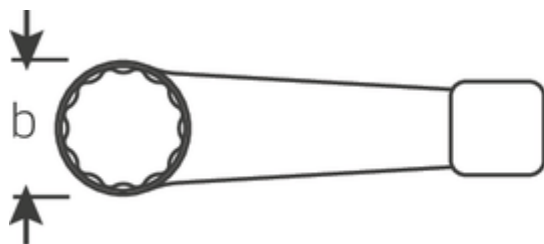

Schlagringschlüssel, metrisch

4205

Art.No. 42050032
GTIN 4018754024117
Model 4205 32 SCHLAG-
RINGSCHLUESSEL

Bezeichnung. Schlagringschlüssel SW 32mm L.195mm

Eigenschaften.

- DIN 7444
- Spezialstahl, stahlgrau

Vorteile.

DIN 7444.

Technische Zeichnung.

Technische Attribute.

a	16,5 mm
Breite mm (b)	53 mm
Länge mm (L)	195 mm
Schlüsselweite [mm]	32 mm
Schlüsselweite 1 [mm]	32 mm

Logistikdaten.

Tiefe mm (IFS)	190
Breite mm (IFS)	52
Höhe mm (IFS)	17
Länge (verpackt, mm)	190
Breite (verpackt, mm)	52

Höhe (verpackt, mm)	17
Volumen (verpackt, dm3)	0.16796 dm3
Art.-Nr.	42050032
Gewicht (brutto, kg)	0,370
Gewicht PAP (kg)	0,000
Gewicht PVC (kg)	0,007
GTIN	4018754024117
Ursprungsland	GERMANY
Ursprungsregion	Nordrhein-Westfalen
WEEE/ElektroG	nicht ear-pflichtig
Zolltarifnr	82041100
Packnorm	1
Gewicht (g)	353 g