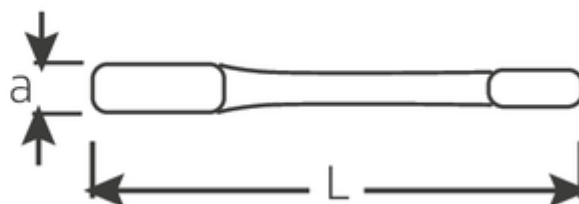

Schlagringschlüssel, metrisch

4205

Art.No. 42050032
GTIN 4018754024117
Model 4205 32 SCHLAG-
RINGSCHLUESSEL

Bezeichnung. Schlagringschlüssel SW 32mm L.195mm

Eigenschaften.

- DIN 7444
- Spezialstahl, stahlgrau

Vorteile.

DIN 7444.

Technische Zeichnung.

Technische Attribute.

a	16,5 mm
Breite mm (b)	53 mm
Länge mm (L)	195 mm
Schlüsselweite [mm]	32 mm
Schlüsselweite 1 [mm]	32 mm

Logistikdaten.

Tiefe mm (IFS)	190
Breite mm (IFS)	52
Höhe mm (IFS)	17
Länge (verpackt, mm)	190
Breite (verpackt, mm)	52

Höhe (verpackt, mm)	17
Volumen (verpackt, dm3)	0.16796 dm3
Art.-Nr.	42050032
Gewicht (brutto, kg)	0,370
Gewicht PAP (kg)	0,000
Gewicht PVC (kg)	0,007
GTIN	4018754024117
Ursprungsland	GERMANY
Ursprungsregion	Nordrhein-Westfalen
WEEE/ElektroG	nicht ear-pflichtig
Zolltarifnr	82041100
Packnorm	1
Gewicht (g)	353 g