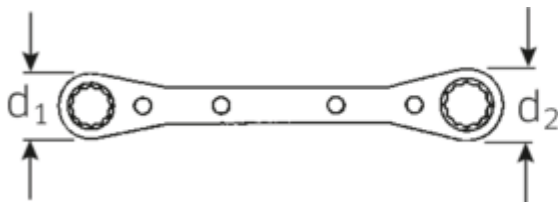

### Label.

Ratchet ring spanner Spanner size 12 x 13mm L.170mm

### Features.

- With double hex
- Straight
- 22 teeth
- Chrome plated

## Technical Attributes.

a	12 mm
Drive profile	Double hexagon AS-drive
d1	26 mm

## Logistics data.

Depth mm (IFS)	174
Width mm (IFS)	30
Height mm (IFS)	13
Length (packed, mm)	175

<b>d2</b>	30 mm	<b>Width (packed, mm)</b>	31
<b>Length mm (L)</b>	170 mm	<b>Height (packed, mm)</b>	14
<b>Width across flats [mm]</b>	12 x 13 mm	<b>Volume (packed, dm3)</b>	0.07595 dm3
<b>Spanner width 1 [mm]</b>	12 mm	<b>Art. no.</b>	41131213
<b>Spanner width 2 [mm]</b>	13 mm	<b>Weight (gross, kg)</b>	0,141
		<b>Weight PAP (kg)</b>	0,000
		<b>Weight PVC (kg)</b>	0,004
		<b>GTIN</b>	4018754022151
		<b>Country of origin</b>	UNITED STATES
		<b>Region of origin</b>	Ausländischer Ursprung
		<b>WEEE/ElektroG</b>	nicht ear-pflichtig
		<b>Customs tariff no.</b>	82041100
		<b>Packing standard</b>	1
		<b>Weight</b>	135 g