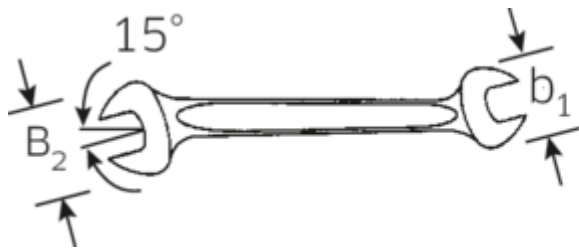

#### Label.

Double open-ended spanners Spanner size 13 x 14 mm L.190mm

## Technical Attributes.

<b>a</b>	5,3 mm
<b>b1</b>	30 mm
<b>b2</b>	32 mm
<b>Length mm (L)</b>	190 mm
<b>Jaw angle</b>	15 °
<b>Width across flats [mm]</b>	13 x 14 mm
<b>Spanner width 1 [mm]</b>	13 mm
<b>Spanner width 2 [mm]</b>	14 mm