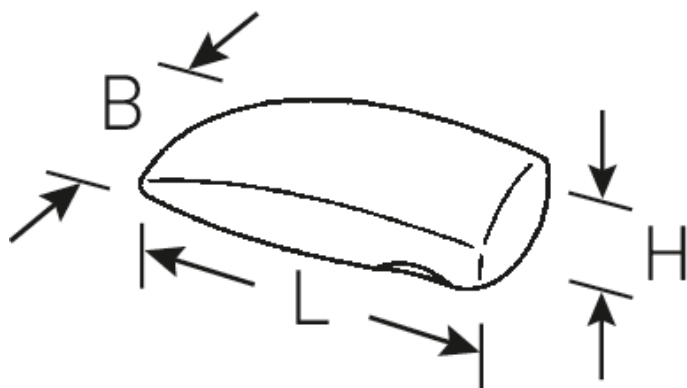

Handfaust

10842

Art.No. 70210006
GTIN 4018754041589
Model 10842 HANDFAUST, DIABOLO-FORM

Bezeichnung. Handfaust D.57mm

Eigenschaften.

- Diabolo-Form
- gewölbte Bahn

Technische Zeichnung.

Technische Attribute.

Breite mm (b)	55 mm
Durchmesser (mm)	57 mm
Höhe mm (h)	55 mm
Länge mm (L)	60 mm

Logistikdaten.

Tiefe mm (IFS)	60
Breite mm (IFS)	55
Höhe mm (IFS)	55
Länge (verpackt, mm)	62
Breite (verpackt, mm)	57
Höhe (verpackt, mm)	57
Volumen (verpackt, dm3)	0.201438 dm3

Varianten.

Art.-Nr.	Artikelnr (ERP)	Bezeichnung	GTIN
70210006	10842 HANDFAUST, DIABOLO-FORM	Handfaust D.57mm	4018754041589

GTIN-Code.

STAHLWILLE Eduard Wille GmbH & Co. KG

Lindenallee 27 · 42349 Wuppertal · Deutschland · Tel.: +49 202 4791-0 · Fax: +49 202 4791-200