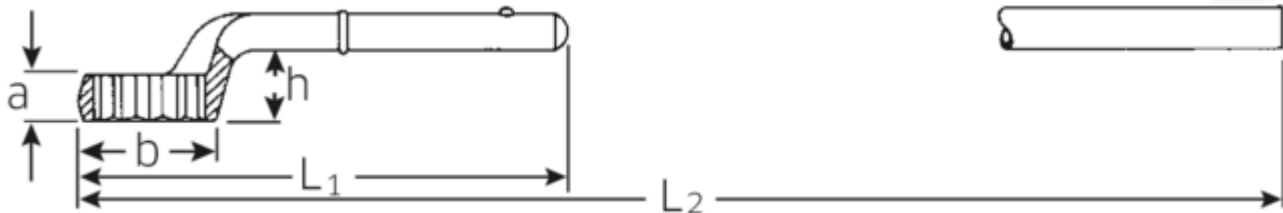

Zugringschlüssel

5

Art.No. **42020070**
GTIN **4018754023585**
Model **5 70 ZUG-RINGSCHLUESSEL**

Bezeichnung. Zugringschlüssel SW 70mm L.365mm

Eigenschaften.

- ohne Handgriff
- Chrome-Alloy-Steel, verchromt
- L₂ = Länge mit Handgriff 5 1/2

Technische Zeichnung.

Technische Attribute.

a	35,5 mm
Breite mm (b)	105 mm
für Nr.	4
Höhe mm (h)	55 mm
L1	365 mm
L2	1065 mm
Legierung	Chrome-Alloy-Steel, verchromt
Schlüsselweite [mm]	70 mm
Schlüsselweite 1 [mm]	70 mm

Logistikdaten.

Tiefe mm (IFS)	368
Breite mm (IFS)	106
Höhe mm (IFS)	80
Länge (verpackt, mm)	368
Breite (verpackt, mm)	106
Höhe (verpackt, mm)	80
Volumen (verpackt, dm ³)	3.12064 dm ³
Art.-Nr.	42020070
Gewicht (brutto, kg)	2,760