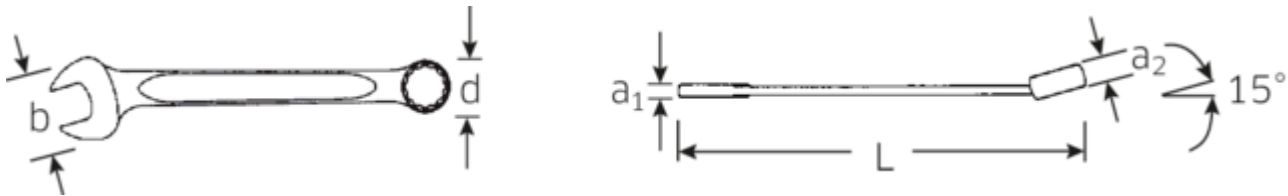

Technische Zeichnung.

Technische Attribute.

a1	14 mm
a2	21 mm
Breite mm (b)	103 mm
d	74 mm
DIN	DIN 3113 Form A
Länge mm (L)	530 mm
Legierung	Chrome-Alloy-Steel, verchromt
Maulstellung	15 °
Schlüsselweite [Zoll]	2 "
Schlüsselweite 1 [Zoll]	2 "
Schlüsselweite 2 [Zoll]	2 "

Logistikdaten.

Tiefe mm (IFS)	533
Breite mm (IFS)	103
Höhe mm (IFS)	40
Länge (verpackt, mm)	534
Breite (verpackt, mm)	104
Höhe (verpackt, mm)	41
Volumen (verpackt, dm³)	2.276976 dm³
Art.-Nr.	40487272
Gewicht (brutto, kg)	1,625
Gewicht PAP (kg)	0,000
Gewicht PVC (kg)	0,020
GTIN	4018754020362
Ursprungsland	GERMANY
Ursprungsregion	Nordrhein-Westfalen
WEEE/ElektroG	nicht ear-pflichtig
Zolltarifnr	82041100
Packnorm	1
Gewicht (g)	1700 g

Varianten.

Art.-Nr.	Artikelnr (ERP)	Bezeichnung	GTIN
40481212	13 A 3/16	Ringmaulschlüssel SW 3/16" L.95mm	4018754020058
40481313	13 A 13/64	Ringmaulschlüssel SW 13/64" L.95mm	4018754020065