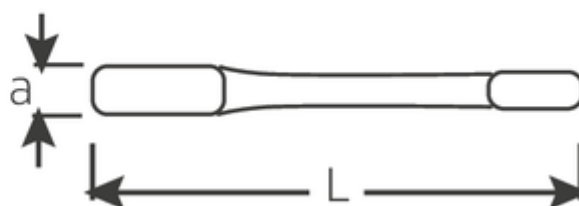

Vorteile.

DIN 7444.

Technische Zeichnung.

Technische Attribute.

| | |
|-----------------------|----------|
| a | 34 mm |
| Breite mm (b) | 114,5 mm |
| Länge mm (L) | 325 mm |
| Schlüsselweite [mm] | 75 mm |
| Schlüsselweite 1 [mm] | 75 mm |

Logistikdaten.

| | |
|-----------------------|-----|
| Tiefe mm (IFS) | 330 |
| Breite mm (IFS) | 110 |
| Höhe mm (IFS) | 33 |
| Länge (verpackt, mm) | 330 |
| Breite (verpackt, mm) | 110 |

| | |
|--------------------------------|---------------------|
| Höhe (verpackt, mm) | 33 |
| Volumen (verpackt, dm3) | 1.1979 dm3 |
| Art.-Nr. | 42050075 |
| Gewicht (brutto, kg) | 2,780 |
| Gewicht PAP (kg) | 0,000 |
| Gewicht PVC (kg) | 0,000 |
| GTIN | 4018754024322 |
| Ursprungsland | GERMANY |
| Ursprungsregion | Nordrhein-Westfalen |
| WEEE/ElektroG | nicht ear-pflichtig |
| Zolltarifnr | 82041100 |
| Packnorm | 1 |
| Gewicht (g) | 2780 g |