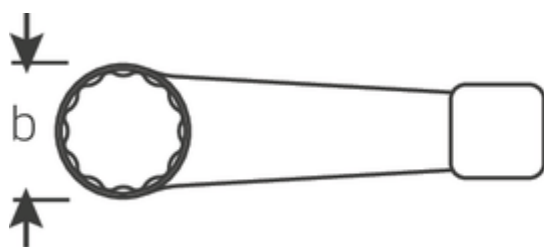

Schlagringschlüssel, metrisch

4205

Art.No. 42050075
GTIN 4018754024322
Model 4205 75 SCHLAG-
RINGSCHLUESSEL

Bezeichnung. Schlagringschlüssel SW 75mm L.325mm

Eigenschaften.

- DIN 7444
- Spezialstahl, stahlgrau

Vorteile.

DIN 7444.

Technische Zeichnung.

Technische Attribute.

| | |
|-----------------------|----------|
| a | 34 mm |
| Breite mm (b) | 114,5 mm |
| Länge mm (L) | 325 mm |
| Schlüsselweite [mm] | 75 mm |
| Schlüsselweite 1 [mm] | 75 mm |

Logistikdaten.

| | |
|-----------------------|-----|
| Tiefe mm (IFS) | 330 |
| Breite mm (IFS) | 110 |
| Höhe mm (IFS) | 33 |
| Länge (verpackt, mm) | 330 |
| Breite (verpackt, mm) | 110 |

| | |
|--------------------------------|---------------------|
| Höhe (verpackt, mm) | 33 |
| Volumen (verpackt, dm3) | 1.1979 dm3 |
| Art.-Nr. | 42050075 |
| Gewicht (brutto, kg) | 2,780 |
| Gewicht PAP (kg) | 0,000 |
| Gewicht PVC (kg) | 0,000 |
| GTIN | 4018754024322 |
| Ursprungsland | GERMANY |
| Ursprungsregion | Nordrhein-Westfalen |
| WEEE/ElektroG | nicht ear-pflichtig |
| Zolltarifnr | 82041100 |
| Packnorm | 1 |
| Gewicht (g) | 2780 g |